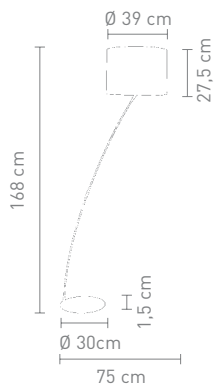

ANNETT

92125
tischleuchte metall satin, textil weiß
table lamp metal satin, textile white

max. 60 Watt, 230 V, E27

92126
stehleuchte metall satin, textil weiß
floor lamp metal satin, textile white
max. 60 Watt, 230 V, E27