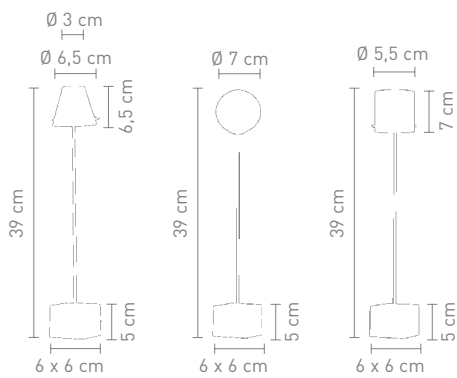

SLIM

20 Watt, 12 V, G4

92274
tischleuchte metall satin, glas weiß
table lamp metal satin, glass white

92272
tischleuchte metall satin, glas weiß
table lamp metal satin, glass white

92273
tischleuchte metall satin, glas weiß
table lamp metal satin, glass white