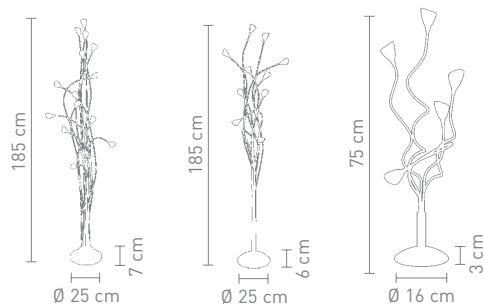

OCTOPUS

79730
stehleuchte metall satin, glas weiß
floor lamp metal satin, glass white

14 x 10 Watt, 12 V, G4

79731
stehleuchte metall satin, glas weiß
floor lamp metal satin, glass white

10 x 10 Watt, 12 V, G4

79732
tischleuchte metall satin, glas weiß
table lamp metal satin, glass white

5 x 10 Watt, 12 V, G4