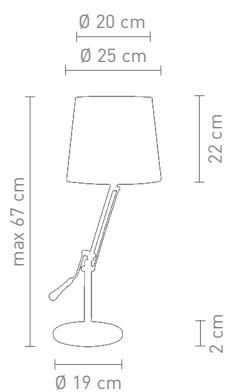

KNICK

max. 60 Watt, 230 V, E27

91160
stehleuchte metall satin, textil weiß
floor lamp metal satin, textile white

91150
tischleuchte metall satin, textil weiß
table lamp metal satin, textile white