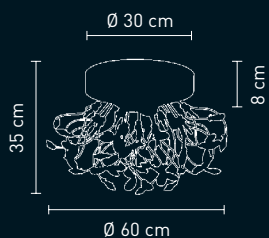

MINERVA

79458
deckenleuchte metall chrom, kristall klar
ceiling lamp metal chrome, crystal clear

15 x 10 Watt, 12 V, G4

79456
tischleuchte metall chrom, kristall klar
table lamp metal chrome, crystal clear

12 x 10 Watt, 12 V, G4

79454
stehleuchte metall chrom, kristall klar
floor lamp metal chrome, crystal clear

12 x 10 Watt, 12 V, G4