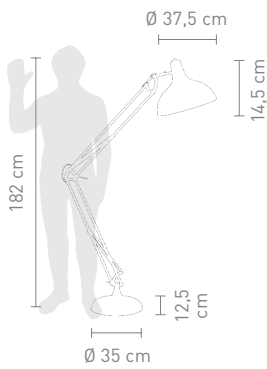

3 Watt, LED, 3100K

XXL

79055  
stehleuchte metall weiß  
floor lamp metal white

max. 60 Watt, 230 V, E27

79056  
stehleuchte metall schwarz  
floor lamp metal black

max. 60 Watt, 230 V, E27

**JUPPY**

40 Watt, 230 V, G9