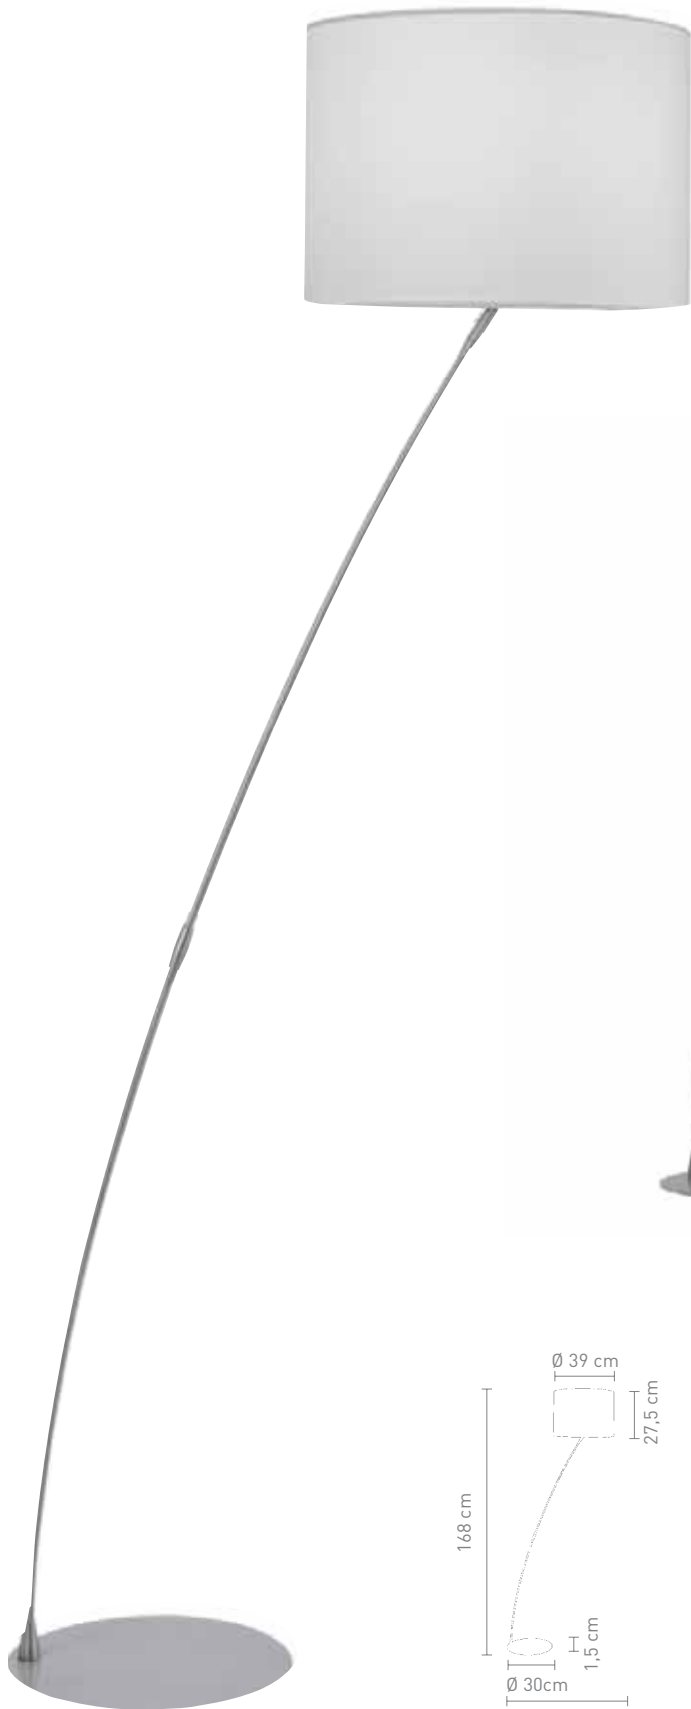

ANNETT

92125
tischleuchte metall satin, textil weiß
table lamp metal satin, textile white

max. 60 Watt, 230 V, E27

92126
stehleuchte metall satin, textil weiß
floor lamp metal satin, textile white
max. 60 Watt, 230 V, E27