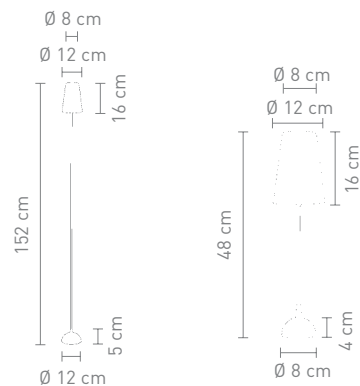

CAN

92135
stehleuchte metall chrom, glas weiß
floor lamp metal chrome, glass white

50 Watt, 12 V, G 6,35

92130
tischleuchte metall chrom, glas weiß
table lamp metal chrome, glass white

50 Watt, 12 V, G 6,35

BIANCA

92206
stehleuchte metall chrom / fiberglas, textil weiß
floor lamp metal chrome / fibreglass, textile white

max. 40 Watt, 230 V, E14

92205
tischleuchte metall chrom / fiberglas, textil weiß
table lamp metal chrome / fibreglass, textile white

max. 40 Watt, 230 V, E14