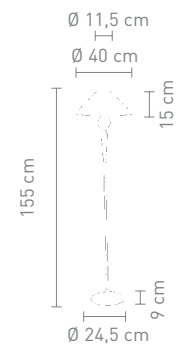

**BERN**

max. 60 Watt, 230 V, E27

79407  
stehleuchte metall chrom  
floor lamp metal chrome

79408  
stehleuchte metall schwarz chrom  
floor lamp metal black chrome

79409  
stehleuchte metall gold  
floor lamp metal gold