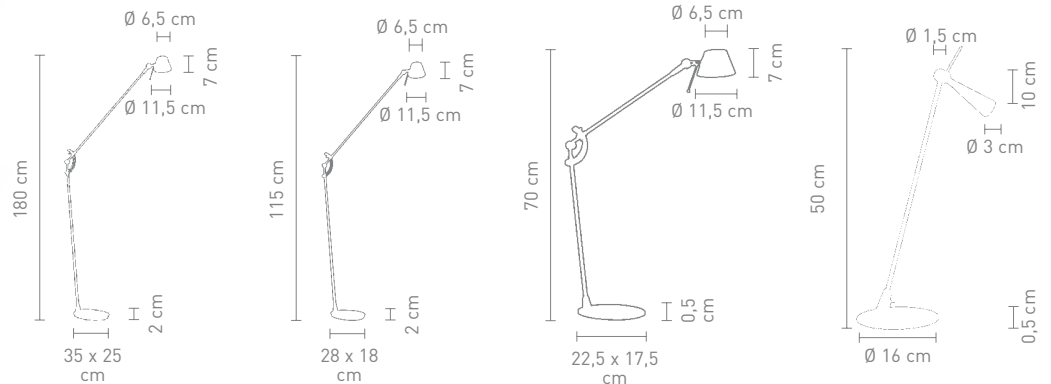

MICRO

92237
tischleuchte metall chrom, carbon
table lamp metal chrome, carbon

3 Watt, LED, 3100K