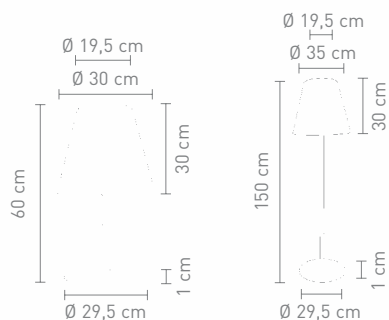

max. 23 Watt ESL, 230 V, E27

IP 65

88330  
outdoorleuchte metall silber, kunststoff weiß  
outdoor lamp metal silver, plastic white

max. 23 Watt ESL, 230 V, E27

IP 65

**EGGY**

88350  
outdoorleuchte kunststoff weiß matt  
outdoor lamp plastic white