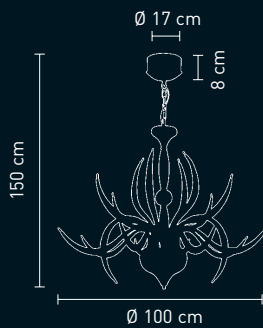

25 x 10 Watt, 12 V, G4

**TAP**

79206  
pendelleuchte metall chrom  
pendant lamp metal chrome

20 x 10 Watt, 12 V, G4

**TAP**

79205  
pendelleuchte metall chrom  
pendant lamp metal chrome

15 x 10 Watt, 12 V, G4