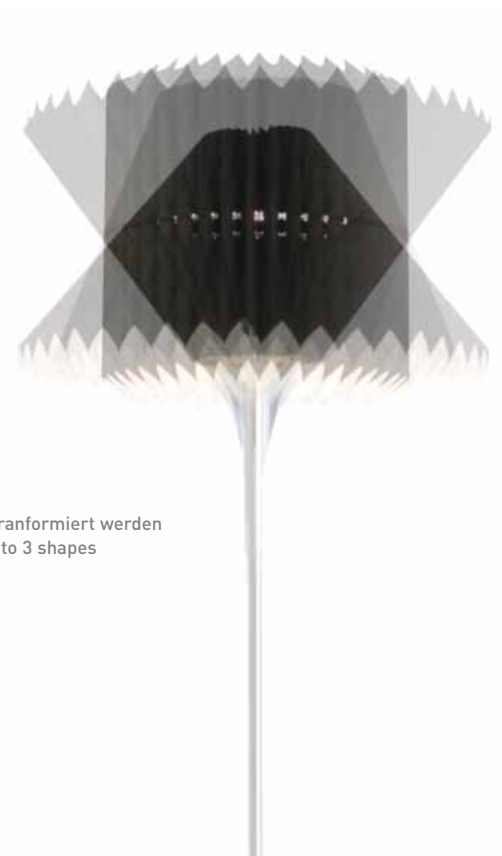

SMOGE

max. 100 Watt, 230 V, E27

88320
stehleuchte metall chrom, textil schwarz
floor lamp metal chrome, textile black

4 029599 038894

88325
stehleuchte aluminium, textil weiß
floor lamp aluminium, textile white

4 029599 038900

Kann in drei Formen transformiert werden
Can be transformed into 3 shapes