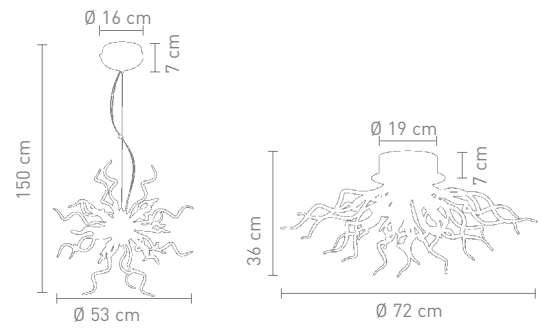

MEDUSA

79581
pendelleuchte metall chrom, glas weiß
pendant lamp metal chrome, glass white

14 x 10 Watt, 12 V, G4

79584
deckenleuchte metall chrom, glas weiß
ceiling lamp metal chrome, glass white

14 x 10 Watt, 12 V, G4