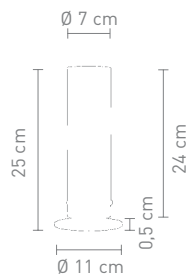

SPICE

79975
tischleuchte metall chrom,
glas metallico
table lamp metal chrome,
glass metallico

max. 40 Watt, 230 V, E14