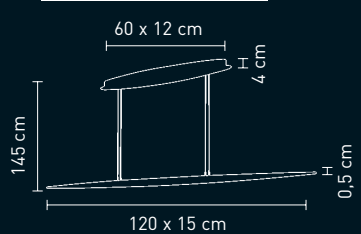

② **ULTRA**

91014
pendelleuchte aluminium, glas metallico
pendant lamp aluminium, glass metallico

6 x 3 Watt, LED, 3500K