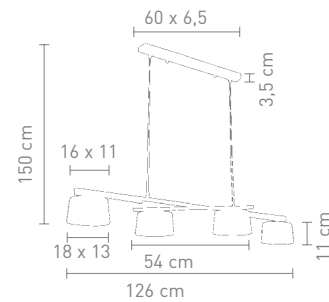

4 x 40 Watt, 230 V, G9

**SPIRIT**

92378  
stehleuchte metall satin, glas weiß  
floor lamp metal satin, glass white

40 Watt, 230 V, G9

92377  
tischleuchte metall satin, glas weiß  
table lamp metal satin, glass white