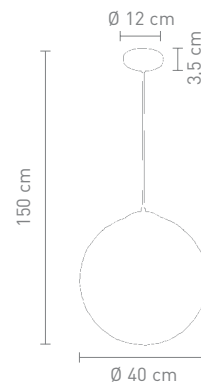

ORIENT

79146
pendelleuchte metall chrom,
acryl chrom
pendant lamp metal chrome,
acrylic chrome

max. 60 Watt, 230 V, E27