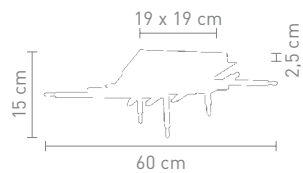

FOUNTAIN

94015
deckenleuchte metall chrom
ceiling lamp metall chrome

20 x 10 Watt, 12 V, G4

FENCE

91499
deckenleuchte aluminium
ceiling lamp aluminium

11 x 10 Watt, 12 V, G4