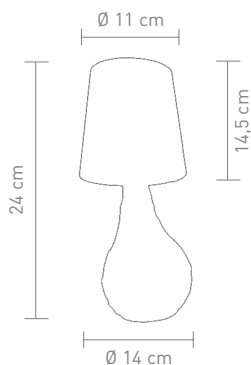

13421
tischleuchte cordura silber
table lamp cordura silver

4 029599 034353

13411
tischleuchte cordura weiß
table lamp cordura white

4 029599 034377

13401
tischleuchte cordura schwarz
table lamp cordura black

4 029599 034346

13431
tischleuchte cordura rot
table lamp cordura red

4 029599 034360