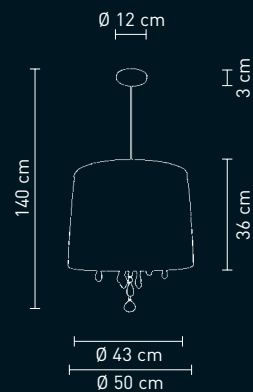

ORGANZA

5 x max. 40 Watt, 230 V, E14

79286

pendelleuchte metall chrom, organza schwarz
pendant lamp metal chrome, organza black

79326

pendelleuchte metall chrom, organza weiß
pendant lamp metal chrome, organza white