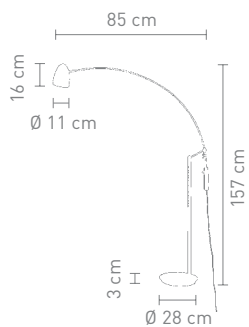

50 Watt, 12 V, G6,35

92150  
tischleuchte metall satin, glas weiß  
table lamp metal satin, glass white

50 Watt, 12 V, G6,35

**SWEEP**

93050  
stehleuchte metall satin  
floor lamp metal satin

75 Watt, 230 V, Par 30