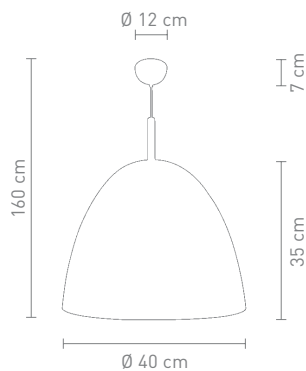

DINO

79773
pendelleuchte fiberglas silber
pendant lamp fibreglass silver

max. 100 Watt, 230 V, E27

4 029599 033127

79777
pendelleuchte fiberglas schwarz/gold
pendant lamp fibreglass black/gold

max. 100 Watt, 230 V, E27

4 029599 030645

79778
pendelleuchte fiberglas schwarz/silber
pendant lamp fibreglass black/silver

max. 100 Watt, 230 V, E27

4 029599 030652

Design: Sompex