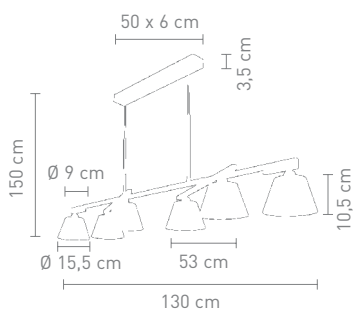

40 Watt, 230 V, G9

**SPIRIT II**

92371

pendelleuchte metall satin, glas weiß  
pendant lamp metal satin, glass white

6 x max. 40 Watt, 230 V, E14

**SLIM**

20 Watt, 12 V, G4

92264  
stehleuchte metall satin, glas weiß  
floor lamp metal satin, glass white