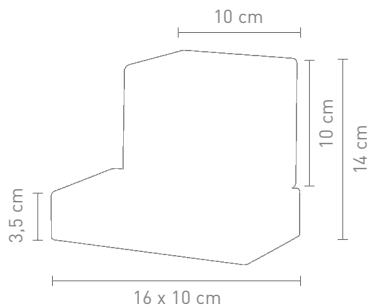

92115  
klemmleuchte metall satin, glas weiß  
clip lamp metal satin, glass white

20 Watt, 12 V, G4

**SQUARE**

92120  
 tischleuchte metall satin, glas weiß  
 table lamp metal satin, glass white

40 Watt, 230 V, G9