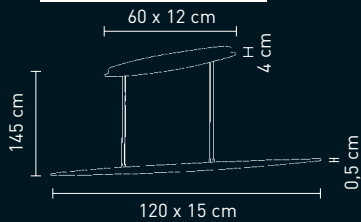

①

① **ULTRA**

91015
pendelleuchte aluminium, glas smoke
pendant lamp aluminium, glass smoke

6 x 3 Watt, LED, 3500K

② **ULTRA**

91014
pendelleuchte aluminium, glas metallico
pendant lamp aluminium, glass metallico

6 x 3 Watt, LED, 3500K

③ **ULTRA**

91020
pendelleuchte aluminium, glas smoke
pendant lamp aluminium, glass smoke

6 x 3 Watt, LED, 3500K