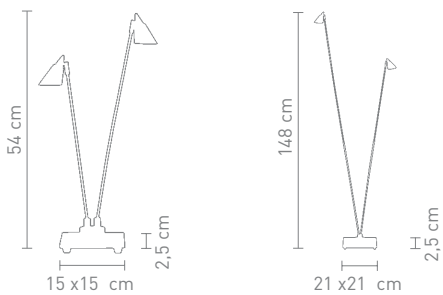

STEEL

91410
tischleuchte metall satin, glas weiß
table lamp metal satin, glass white

2 x 20 Watt, 12 V, G4

4 029599 010685

91430
stehleuchte metall satin, glas weiß
floor lamp metal satin, glass white

2 x 20 Watt, 12 V, G4

4 029599 010708