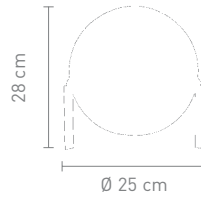

MOONI

79627
tischleuchte metall chrom, glas weiß
table lamp metal chrome, glass white

max. 40 Watt, 230 V, E14

MOONI

79628
tischleuchte metall chrom, glas weiß
table lamp metal chrome, glass white

max. 40 Watt, 230 V, E14

MOONI

79629
tischleuchte metall chrom, glas weiß
table lamp metal chrome, glass white

max. 40 Watt, 230 V, E14

TEAR

91797
tischleuchte glas weiß
table lamp glass white

max. 60 Watt, 230 V, E27

91798
tischleuchte glas rot
table lamp glass red

max. 60 Watt, 230 V, E27