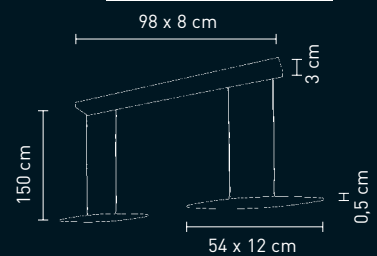

6 x 3 Watt, LED, 3500K

④ **ULTRA**  
79077  
tischleuchte aluminium  
table lamp aluminium  
2 x 3 Watt, LED, 3500K

⑤ **ULTRA**  
91021  
stehleuchte metall satin, glas smoke  
floor lamp metal satin, glass smoke  
4 x 6 Watt, LED, 3500K