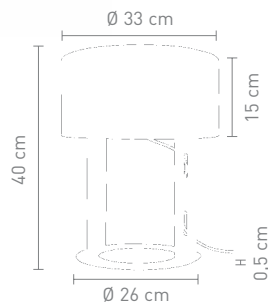

2 x max. 40 Watt, 230 V, E27

91042  
tischleuchte metall chrom, glas weiß  
table lamp metal chrome, glass white

2 x max. 40 Watt, 230 V, E27

**TRIO**

91052  
stehleuchte metall chrom, acryl weiß  
floor lamp metal chrome, acrylic white