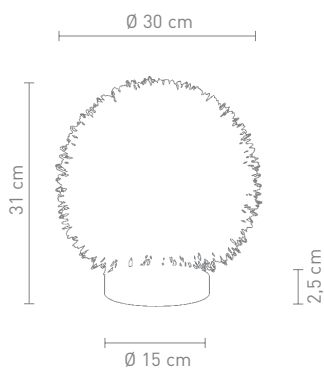

max. 60 Watt, 230 V, E27

4 029599 023821