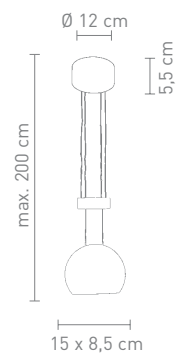

LOLI

91689
zugpendelleuchte metall satin
pendant lamp metal satin

50 Watt, 12 V, G6,35

4 029599 010777