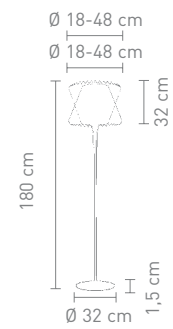

SMOGE

max. 100 Watt, 230 V, E27

88320
stehleuchte metall chrom, textil schwarz
floor lamp metal chrome, textile black

4 029599 038894

88325
stehleuchte aluminium, textil weiß
floor lamp aluminium, textile white

4 029599 038900

Kann in drei Formen transformiert werden
Can be transformed into 3 shapes