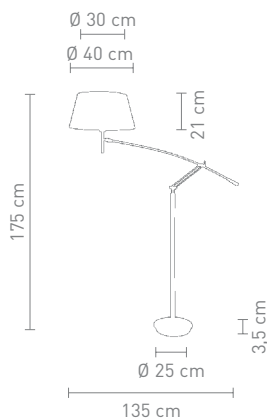

TOLEDO

91445
stehleuchte metall satin, textil weiß
floor lamp metal satin, textile white

max. 100 Watt, 230 V, E27