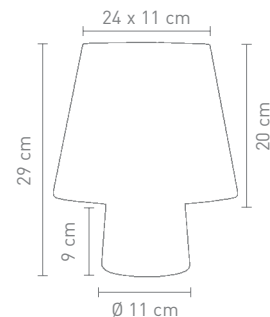

79950
tischleuchte glas weiß
table lamp glass white

max. 60 Watt, 230 V, E27