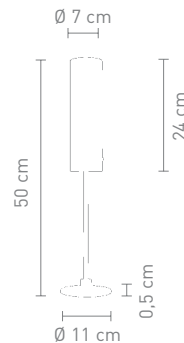

SPICE

79976
tischleuchte metall chrom,
glas metallico
table lamp metal chrome,
glass metallico

max. 40 Watt, 230 V, E14