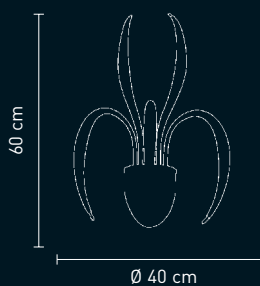

**TAP**

79207  
deckenleuchte metall chrom  
ceiling lamp metal chrome

15 x 10 Watt, 12 V, G4

4 029599 041450

**TAP**

79208  
wandleuchte metall chrom  
wall lamp metal chrome

5 x 10 Watt, 12 V, G4

4 029599 041467