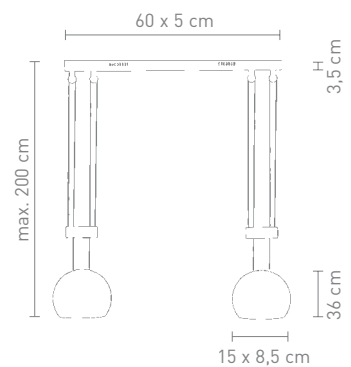

LOLI

91620
zugpendelleuchte metall satin, glas weiß
pendant lamp metal satin, glass white

2 x 50 Watt, 12 V, G6,35

4 029599 003373