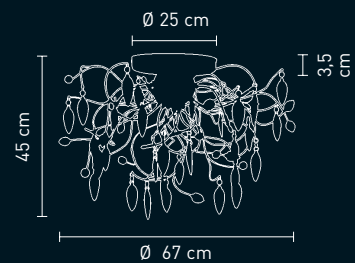

VENUS

79690
pendelleuchte metall chrom, kristall multicolor
pendant lamp metal chrome, crystal multicolour

15 x 10 Watt, 12 V, G4

79693
deckenleuchte metall chrom, kristall multicolor
ceiling lamp metal chrome, crystal multicolour

9 x 10 Watt, 12 V, G4