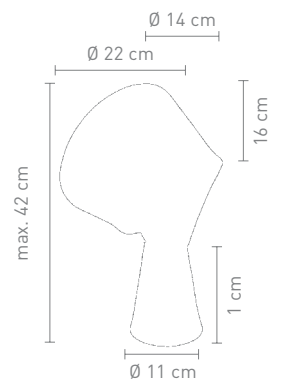

Design: Hui-Lun

NUMEN

max. 60 Watt, 230 V, E27

92551
tischleuchte silikon weiß
table lamp silicone white

92554
tischleuchte silikon violett
table lamp silicone purple

92553
tischleuchte silikon orange
table lamp silicone orange

92552
tischleuchte silikon blau
table lamp silicone blue