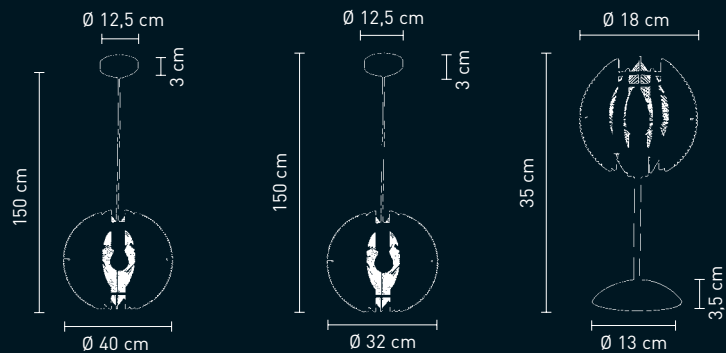

79142
pendelleuchte metall chrom,
acryl chrom
pendant lamp metal chrome,
acrylic chrome

max. 60 Watt, 230 V, E27

79141
pendelleuchte metall chrom,
acryl chrom
pendant lamp metal chrome,
acrylic chrome

max. 60 Watt, 230 V, E27

79144
tischleuchte metall chrom,
acryl chrom
table lamp metal chrome,
acrylic chrome

max. 40 Watt, 230 V, E14