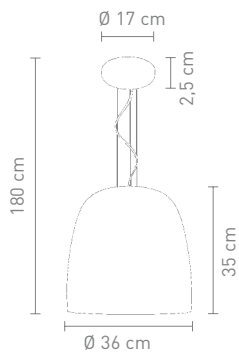

BIGGY

79155
pendelleuchte metall chrom, glas metallico
pendant lamp metal chrome, glass metallico

max. 100 Watt, 230 V, E27

4 029599 034742

79156
pendelleuchte metall chrom, glas weiß
pendant lamp metal chrome, glass white

max. 100 Watt, 230 V, E27

4 029599 034759