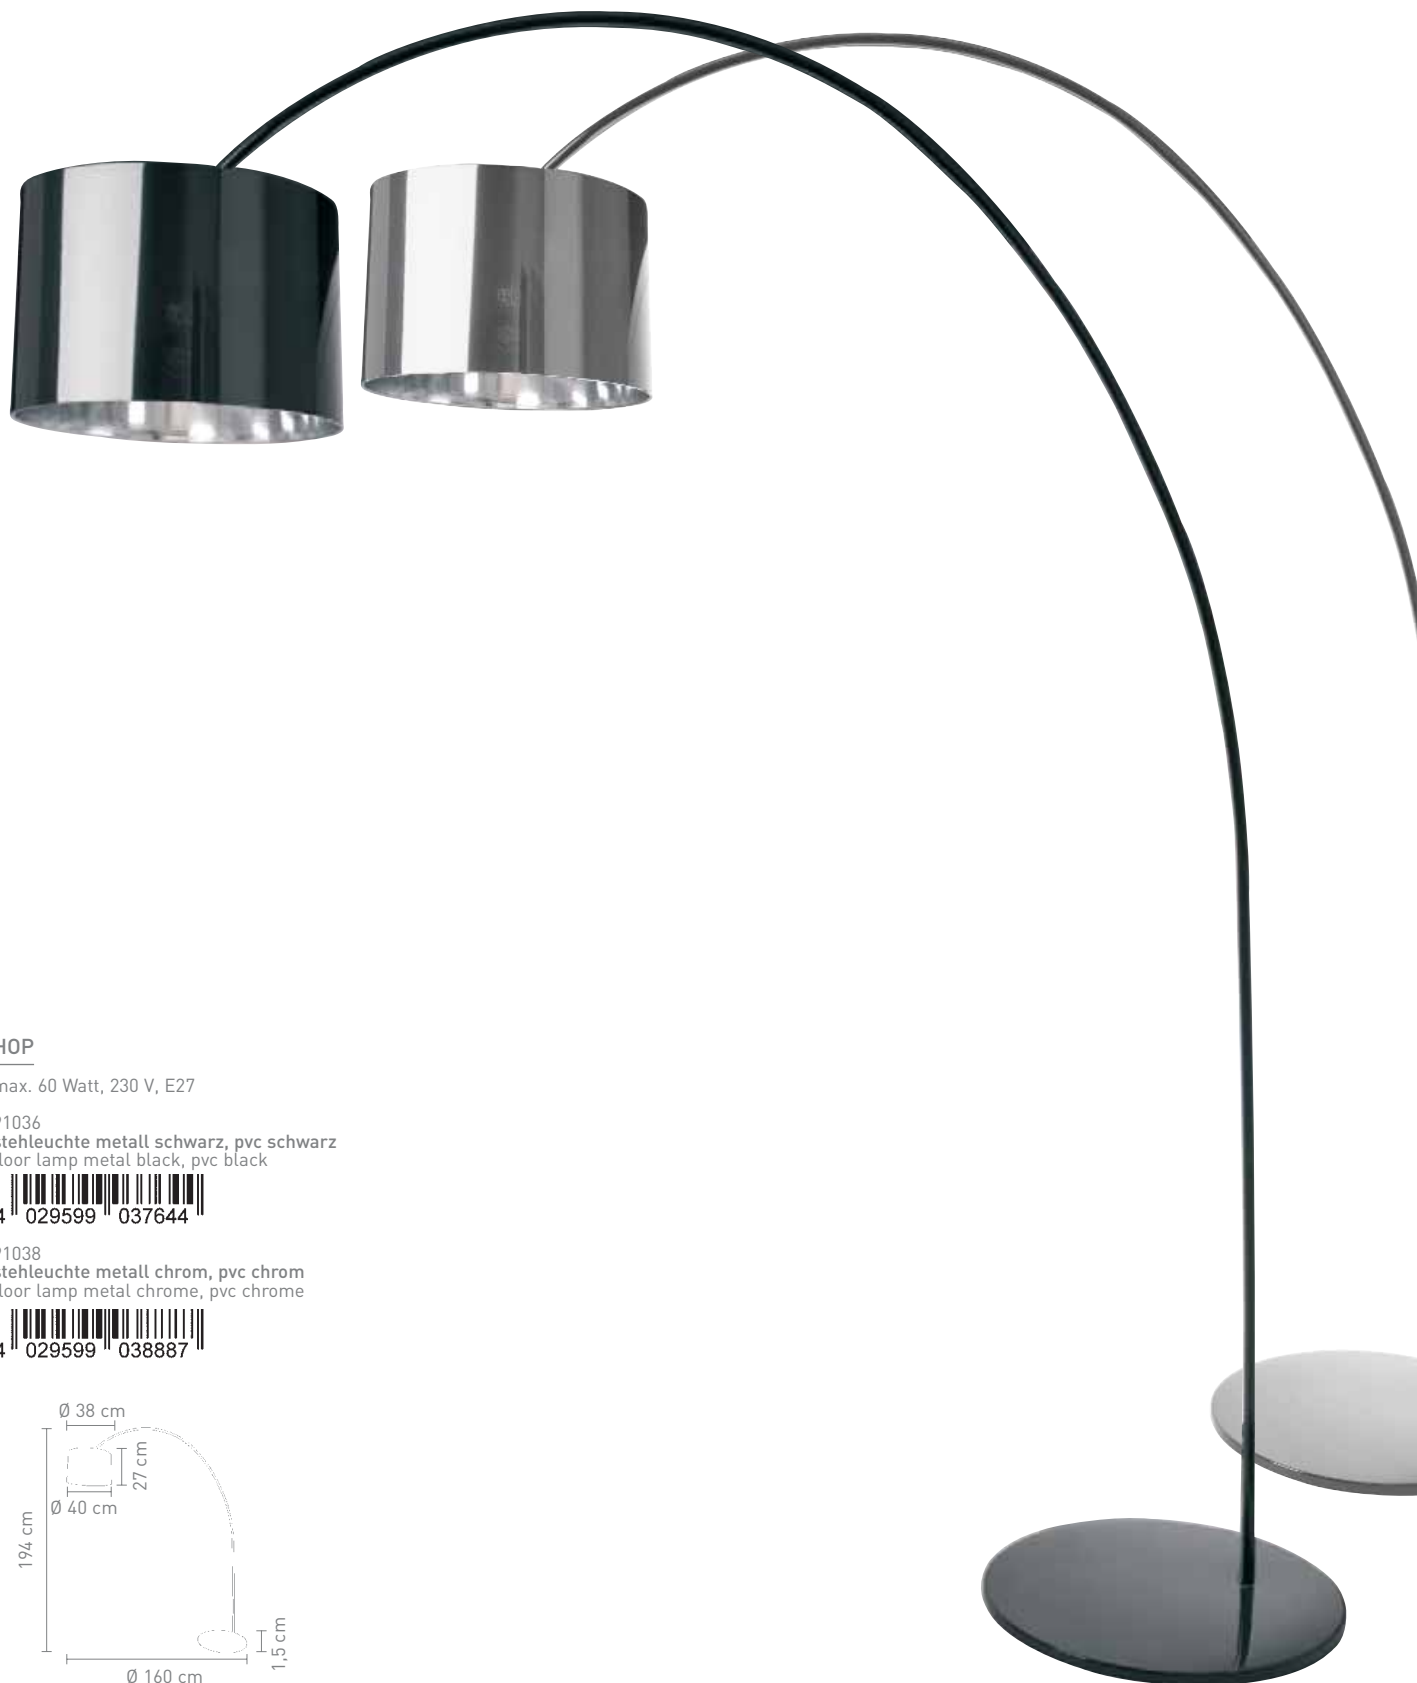

max. 40 Watt, 230 V, G9

**RAVEN**

91268  
tischleuchte metall satin  
table lamp metal satin

20 Watt, 12 V, G4

**BRITE**

91535  
tischleuchte metall satin, glas weiß  
table lamp metal satin, glass white

40 Watt, 230 V, G9