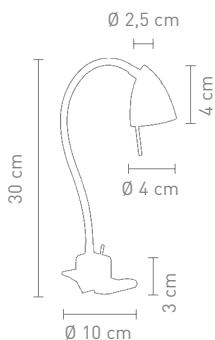

92115  
klemmleuchte metall satin, glas weiß  
clip lamp metal satin, glass white

20 Watt, 12 V, G4

**SQUARE**

92120  
 tischleuchte metall satin, glas weiß  
 table lamp metal satin, glass white

40 Watt, 230 V, G9