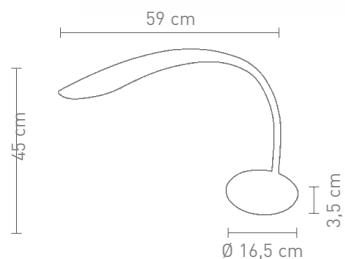

6 x 1 Watt, LED

4 029599 038818

92566  
tischleuchte metall weiß  
table lamp metal white

6 x 1 Watt, LED

4 029599 038825

①

① **ULTRA**

91015  
pendelleuchte aluminium, glas smoke  
pendant lamp aluminium, glass smoke