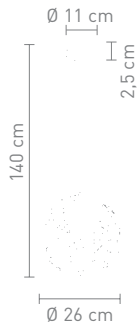

COSMO

92008
pendelleuchte metall satin
pendant lamp metal satin

max. 60 Watt, 230 V, E27

4 029599 028062