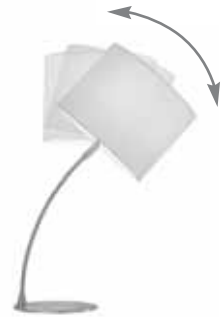

ANNETT

92125
tischleuchte metall satin, textil weiß
table lamp metal satin, textile white

max. 60 Watt, 230 V, E27

92126
stehleuchte metall satin, textil weiß
floor lamp metal satin, textile white
max. 60 Watt, 230 V, E27