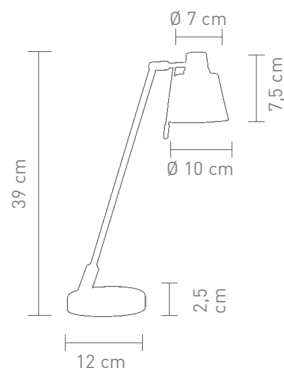

3 Watt, LED, 3100K

XXL

79055  
stehleuchte metall weiß  
floor lamp metal white

max. 60 Watt, 230 V, E27

79056  
stehleuchte metall schwarz  
floor lamp metal black

max. 60 Watt, 230 V, E27

**JUPPY**

40 Watt, 230 V, G9