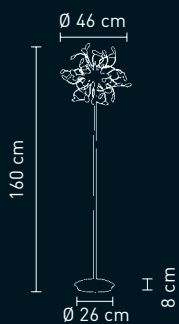

MINERVA

79458
deckenleuchte metall chrom, kristall klar
ceiling lamp metal chrome, crystal clear

15 x 10 Watt, 12 V, G4

79456
tischleuchte metall chrom, kristall klar
table lamp metal chrome, crystal clear

12 x 10 Watt, 12 V, G4

79454
stehleuchte metall chrom, kristall klar
floor lamp metal chrome, crystal clear

12 x 10 Watt, 12 V, G4