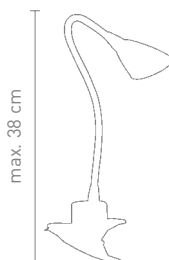

MINI

20 Watt, 12 V, G4

91560
tischleuchte metall satin, glas weiß
table lamp metal satin, glass white

91580
tischleuchte metall chrom, glas weiß
table lamp metal chrome, glass white

20 Watt, 12 V, G4

91570
klemmleuchte metall chrom, glas weiß
clip lamp metal chrome, glass white

20 Watt, 12 V, G4