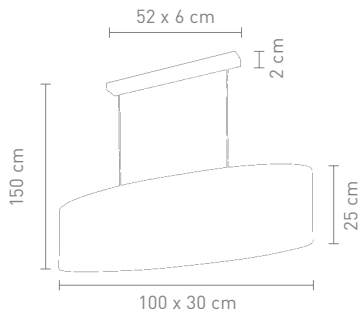

OVO

91093
pendelleuchte metall satin, textil weiß
pendant lamp metal satin, textile white

2 x max. 60 Watt, 230 V, E27

91091
tischleuchte metall satin, textil weiß
table lamp metal satin, textile white

2 x max. 9 Watt ESL, 230 V, E14

91092
stehleuchte metall satin, textil weiß
floor lamp metal satin, textile white

2 x max. 9 Watt ESL, 230 V, E14