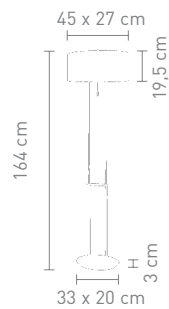

OVO

91093
pendelleuchte metall satin, textil weiß
pendant lamp metal satin, textile white

2 x max. 60 Watt, 230 V, E27

91091
tischleuchte metall satin, textil weiß
table lamp metal satin, textile white

2 x max. 9 Watt ESL, 230 V, E14

91092
stehleuchte metall satin, textil weiß
floor lamp metal satin, textile white

2 x max. 9 Watt ESL, 230 V, E14