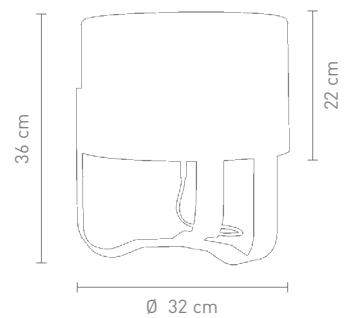

Design: Gernoth Großhäuser