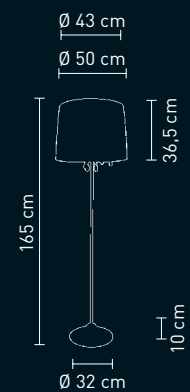

ORGANZA

4 x max. 40 Watt, 230 V, E14

79295
tischleuchte metall chrom, organza schwarz
table lamp metal chrome, organza black

79315
tischleuchte metall chrom, organza weiß
table lamp metal chrome, organza white

ORGANZA

max. 40 Watt, 230 V, E14

79279
tischleuchte metall chrom, organza schwarz
table lamp metal chrome, organza black

79314
tischleuchte metall chrom, organza weiß
table lamp metal chrome, organza white

ORGANZA

5 x max. 40 Watt, 230 V, E14

79296
stehleuchte metall chrom, organza schwarz
floor lamp metal chrome, organza black

79316
stehleuchte metall chrom, organza weiß
floor lamp metal chrome, organza white