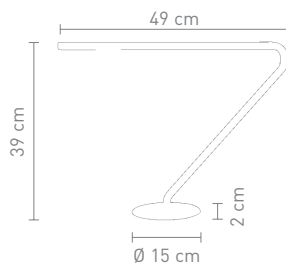

Design: Carsten Witsch