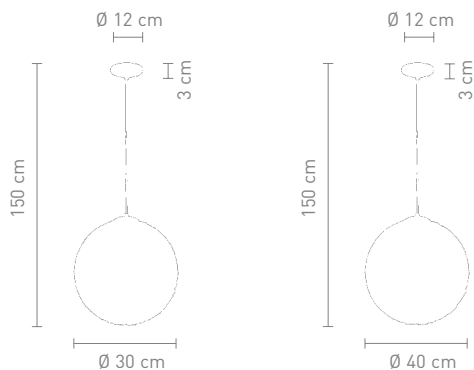

CURL

79125
pendelleuchte metall chrom, acryl klar
pendant lamp metal chrome, acrylic clear

max. 60 Watt, 230 V, E27

79126
pendelleuchte metall chrom, acryl klar
pendant lamp metal chrome, acrylic clear

max. 60 Watt, 230 V, E27