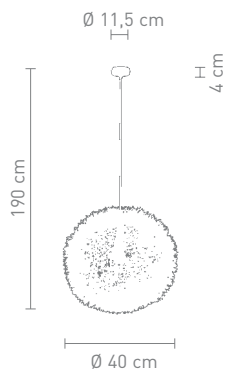

79851
pendelleuchte metall chrom, aluminium
pendant lamp metal chrome, aluminium

max. 60 Watt, 230 V, E27