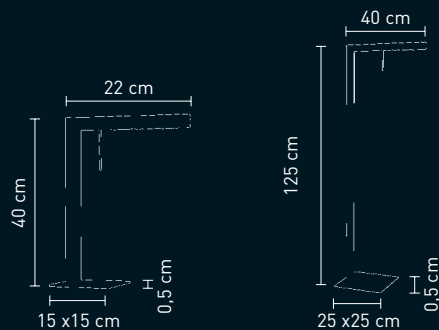

ELL

79170
tischleuchte metall schwarz / chrom
table lamp metal black / chrome

6 x 1 Watt, LED, 3200K

79171
stehleuchte metall schwarz / chrom
floor lamp metal black / chrome

6 x 1 Watt, LED, 3200K