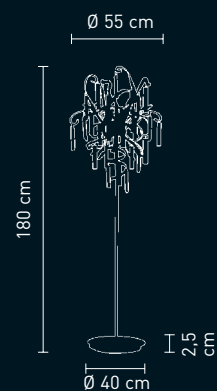

#### WEED

79700  
deckenleuchte metall chrom /  
aluminium, kristall klar  
ceiling lamp metal chrome /  
aluminium, crystal clear

16 x 25 Watt, 230 V, G9

Design: Sompex

Design: Sompex

**WEED**

79706  
tischleuchte metall chrom /  
aluminium, kristall klar  
table lamp metal chrome /  
aluminium, crystal clear

10 x 25 Watt, 230 V, G9

**WEED**

79708  
stehleuchte metall chrom /  
aluminium, kristall klar  
floor lamp metal chrome /  
aluminium, crystal clear

10 x 25 Watt, 230 V, G9

**sompex**  
lighting

**ORION**