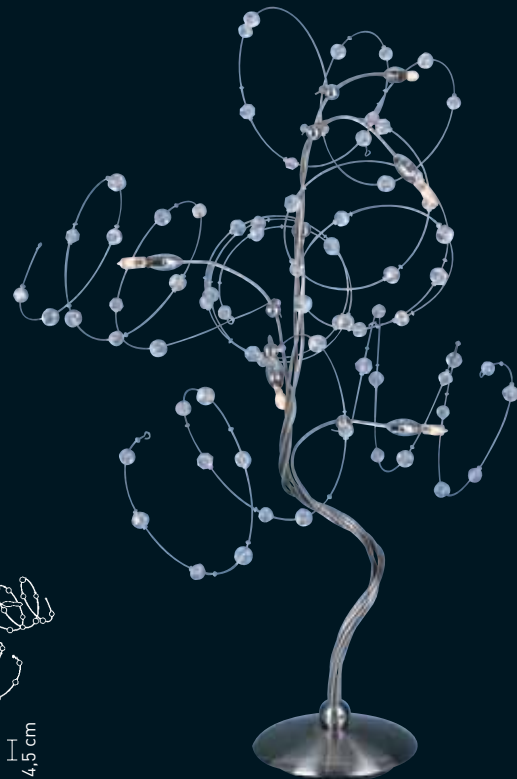

ORION

79500
pendelleuchte metall satin, kristall klar
pendant lamp metal satin, crystal clear

20 x 10 Watt, 12 V, G4

79502
pendelleuchte metall satin, kristall klar
pendant lamp metal satin, crystal clear

12 x 10 Watt, 12 V, G4

79501
tischleuchte metall satin, kristall klar
table lamp metal satin, crystal clear

6 x 10 Watt, 12 V, G4