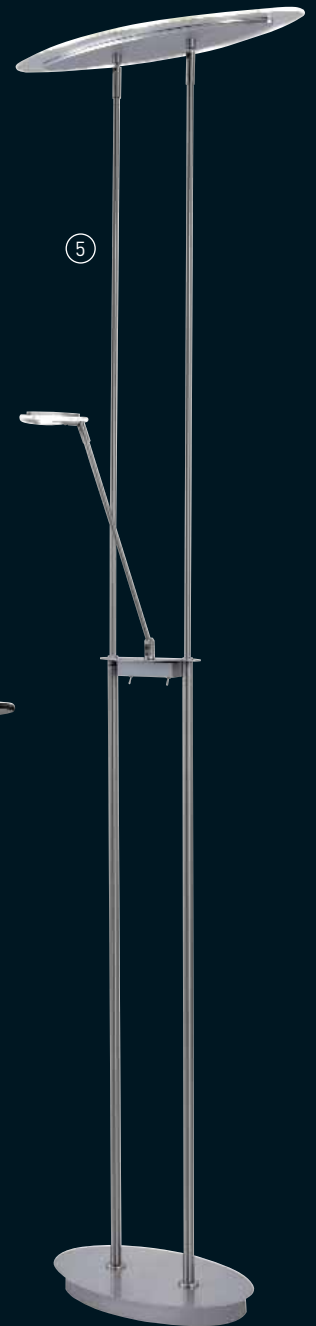

36 SMD LEDs, 2700K

**ASTRO**

92511  
tischleuchte metall chrom, aluminium  
table lamp metal chrome, aluminium

3 x 1 Watt, LED, 3100K

**FLIGHT**

79493  
zugpendelleuchte metall satin / chrom  
pendant lamp metal satin / chrome

1 LED, 3,5 Watt, 2700K

4 029599 040804

**SAIL**

79190  
pendelleuchte aluminium weiß  
pendant lamp aluminium white

3 x 5 Watt, LED, 3400K

4 029599 041511

**CALLA**

92565  
tischleuchte metall schwarz  
table lamp metal black

6 x 1 Watt, LED

4 029599 038818

92566  
tischleuchte metall weiß  
table lamp metal white

6 x 1 Watt, LED

4 029599 038825

①

① **ULTRA**

91015  
pendelleuchte aluminium, glas smoke  
pendant lamp aluminium, glass smoke

6 x 3 Watt, LED, 3500K

④ **ULTRA**  
79077  
tischleuchte aluminium  
table lamp aluminium  
2 x 3 Watt, LED, 3500K

⑤ **ULTRA**  
91021  
stehleuchte metall satin, glas smoke  
floor lamp metal satin, glass smoke  
4 x 6 Watt, LED, 3500K