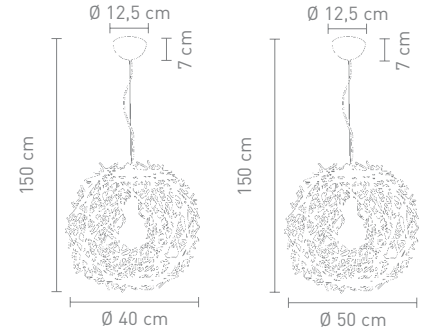

CHOPPY

91068
pendelleuchte metall chrom, aluminium
pendant lamp metal chrome, aluminium

max. 60 Watt, 230 V, E27

91069
pendelleuchte metall chrom, aluminium
pendant lamp metal chrome, aluminium

max. 60 Watt, 230 V, E27

BLANCO

92527
tischleuchte metall weiß, glas weiß
table lamp metal white, glass white

max. 60 Watt, 230 V, E27

92531
stehleuchte metall weiß, glas weiß
floor lamp metal white, glass white

max. 60 Watt, 230 V, E27