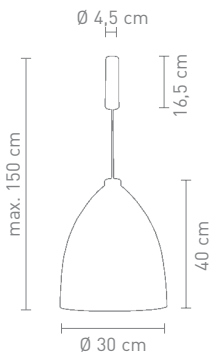

TROMPET

91045
pendelleuchte metall chrom,
glas klar
pendant lamp metal chrome,
glass clear

max. 100 Watt, 230 V, E27

4 029599 035701