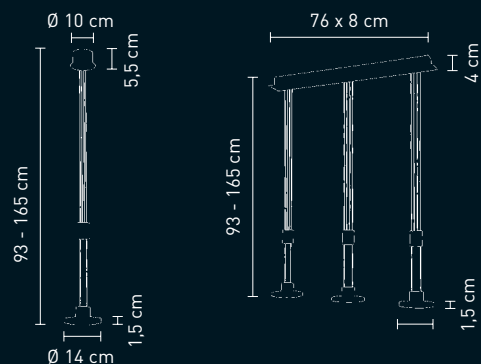

ELL

79170
tischleuchte metall schwarz / chrom
table lamp metal black / chrome

6 x 1 Watt, LED, 3200K

79171
stehleuchte metall schwarz / chrom
floor lamp metal black / chrome

6 x 1 Watt, LED, 3200K