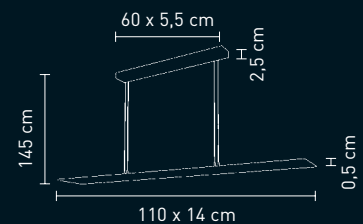

③ **ULTRA**

91017
pendelleuchte aluminium, glas klar
pendant lamp aluminium, glass clear

6 x 3 Watt, LED, 3500K