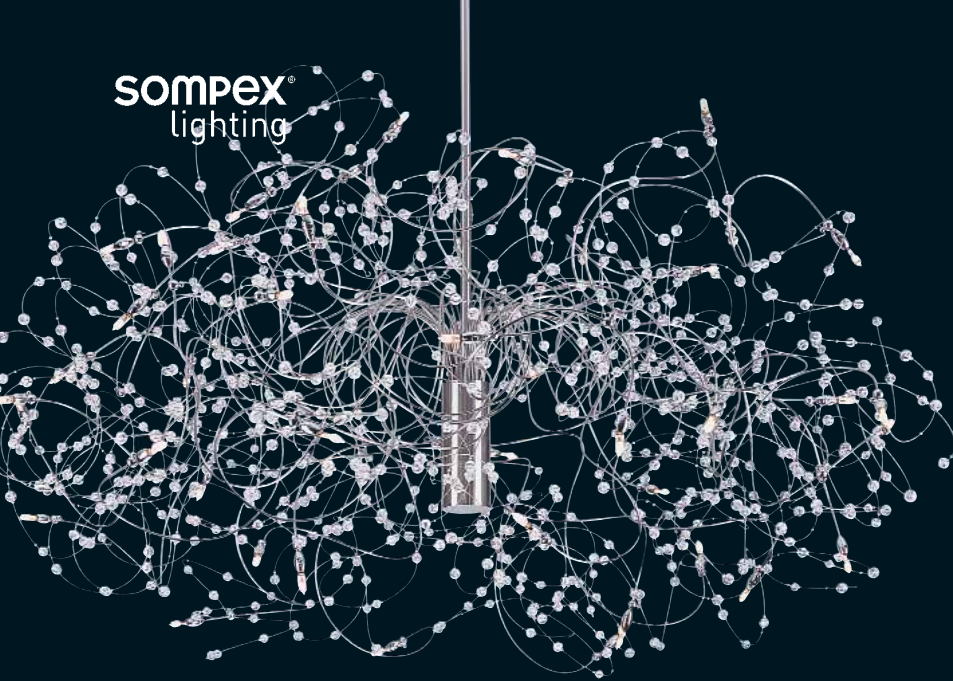

10 x 25 Watt, 230 V, G9

**WEED**

79708  
stehleuchte metall chrom /  
aluminium, kristall klar  
floor lamp metal chrome /  
aluminium, crystal clear

10 x 25 Watt, 230 V, G9

**sompex**  
lighting

**ORION**