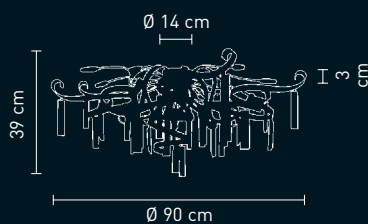

17 x 25 Watt, 230 V, G9

**WEED**

79702  
deckenleuchte aluminium,  
metall chrom, kristall klar  
ceiling lamp aluminium,  
metal chrome, crystal clear

9 x 25 W, 230 V, G9, VE 1, MOQ 1