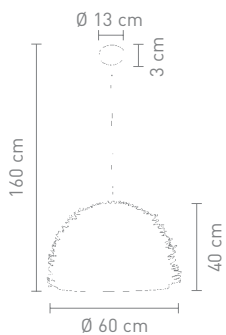

NATURE

max. 60 Watt, 230 V, E27

79242
pendelleuchte metall chrom, rattan natur
pendant lamp metal chrome, rattan nature

79243
pendelleuchte metall chrom, rattan natur
pendant lamp metal chrome, rattan nature

79244
pendelleuchte metall chrom, rattan natur
pendant lamp metal chrome, rattan nature