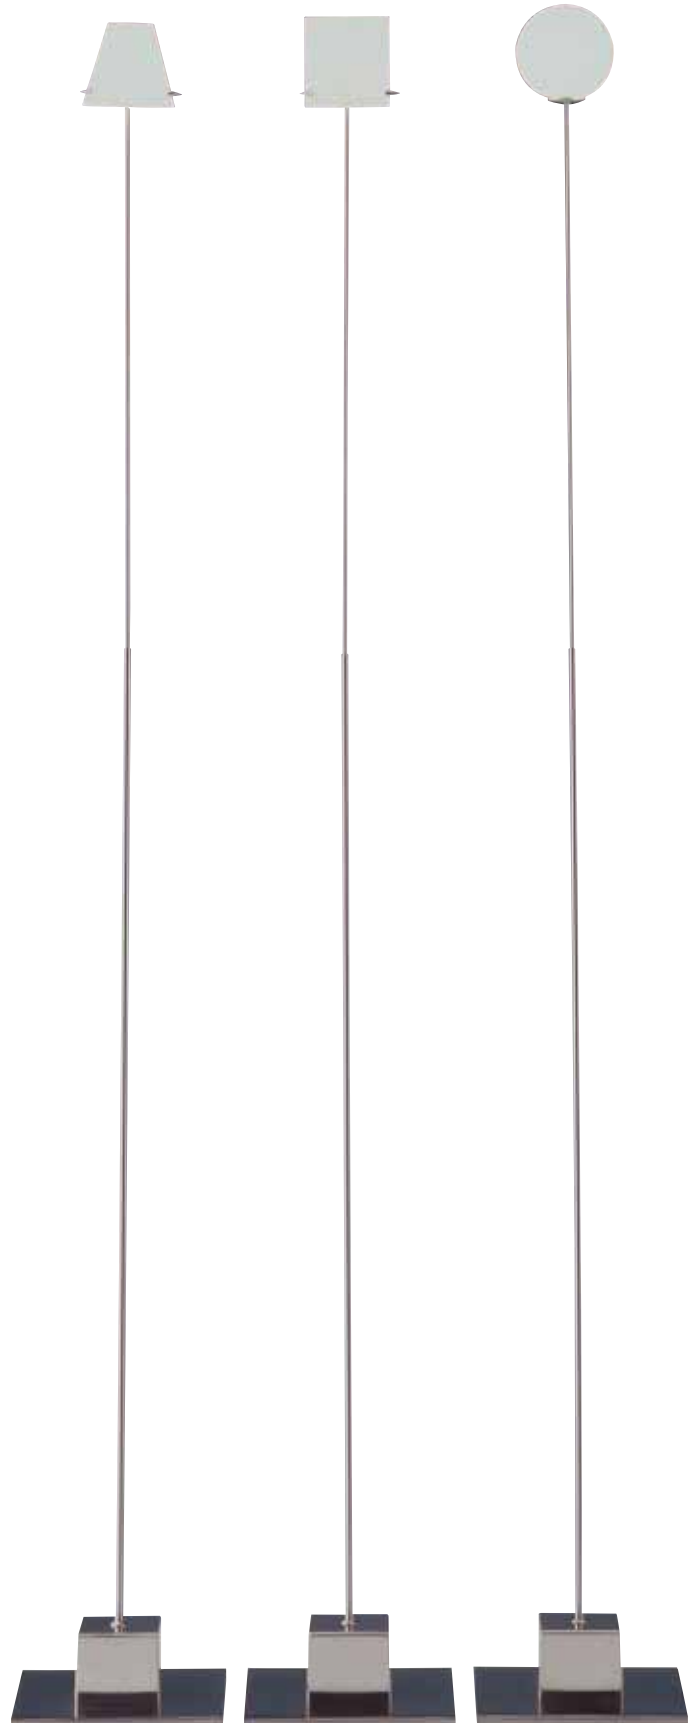

40 Watt, 230 V, G9

**SPIRIT II**

92371

pendelleuchte metall satin, glas weiß  
pendant lamp metal satin, glass white

6 x max. 40 Watt, 230 V, E14

**SLIM**

20 Watt, 12 V, G4

92264  
stehleuchte metall satin, glas weiß  
floor lamp metal satin, glass white