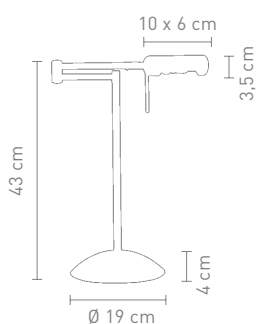

max. 40 Watt, 230 V, G9

**RAVEN**

91268  
tischleuchte metall satin  
table lamp metal satin

20 Watt, 12 V, G4

**BRITE**

91535  
tischleuchte metall satin, glas weiß  
table lamp metal satin, glass white

40 Watt, 230 V, G9