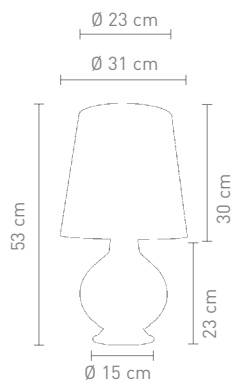

MAGIC

93915
tischleuchte glas weiß
2 getrennte schaltungen
table lamp glass white
2 separate switches

2 x 40 Watt, 230 V, E14
1 x 100 Watt, 230 V, E27