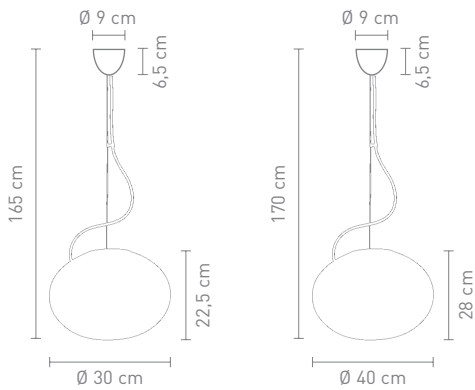

OVAL

79681
pendelleuchte metall silber, glas weiß
pendant lamp metal silver, glass white

max. 75 Watt, 230 V, E27

79682
pendelleuchte metall silber, glas weiß
pendant lamp metal silver, glass white

max. 100 Watt, 230 V, E27