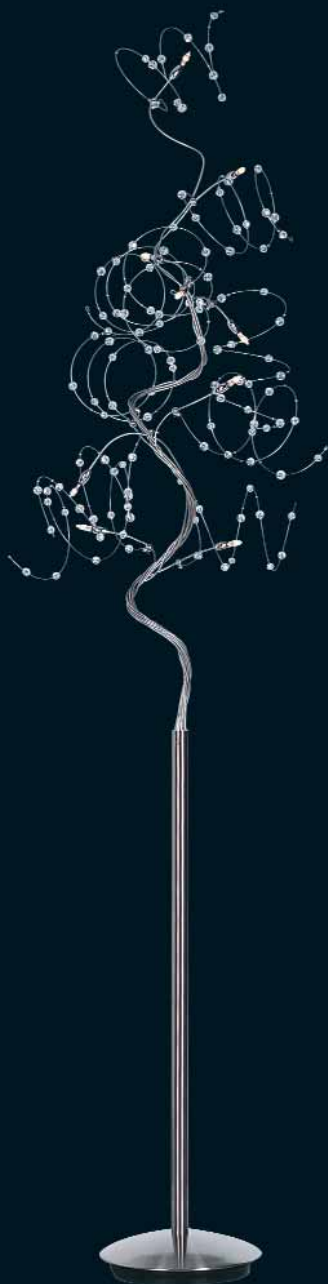

10 x 10 Watt, 12 V, G4

**CHAMP**

79201  
pendelleuchte metall chrom  
pendant lamp metal chrome

18 x 10 Watt, 12 V, G4

**CHAMP**

79202  
deckenleuchte metall chrom  
ceiling lamp metal chrome

12 x 10 Watt, 12 V, G4