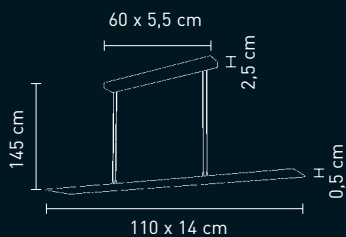

① **ULTRA**

91018
pendelleuchte aluminium, glas satin
pendant lamp aluminium, glass satin

6 x 3 Watt, LED, 3500K