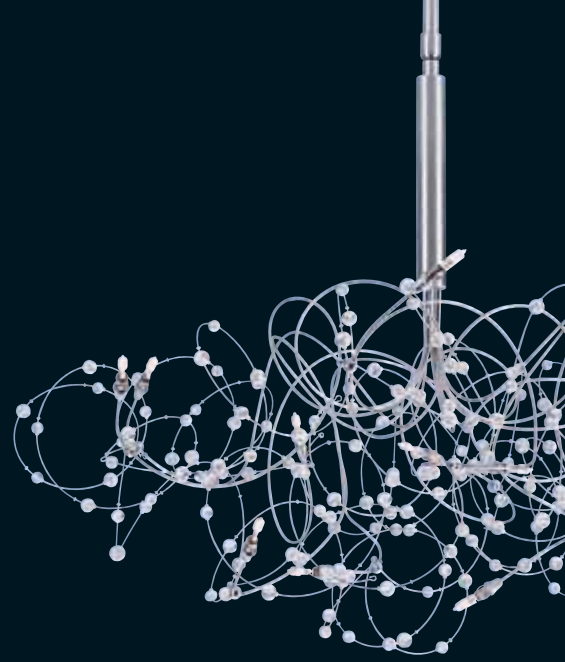

10 x 25 Watt, 230 V, G9

**WEED**

79708  
stehleuchte metall chrom /  
aluminium, kristall klar  
floor lamp metal chrome /  
aluminium, crystal clear

10 x 25 Watt, 230 V, G9

**sompex**  
lighting

**ORION**