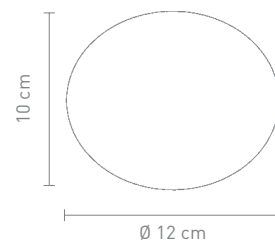

55 Watt, 230 V, T5, 2700K

4 029599 035619

**GLAS OVAL**

79618  
tischleuchte glas weiß  
table lamp glass white

max. 15 Watt, 230 V, E14

79619  
tischleuchte glas weiß  
table lamp glass white

max. 15 Watt, 230 V, E14