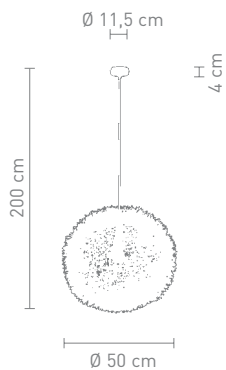

KAKTUS

79852
pendelleuchte metall chrom, aluminium
pendant lamp metal chrome, aluminium

max. 60 Watt, 230 V, E27