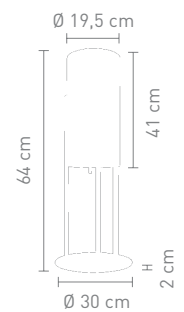

91051
tischleuchte metall chrom, acryl weiß
table lamp metal chrome, acrylic white

2 x 11 Watt ESL, 230 V, E27