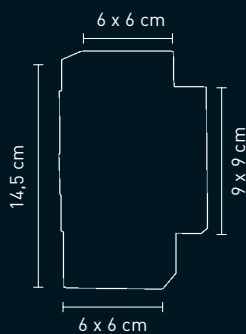

CUBE

92366
wandleuchte metall satin,
glas klar
wall lamp metal satin,
glass clear

2 x 20 Watt, 12 V, G4