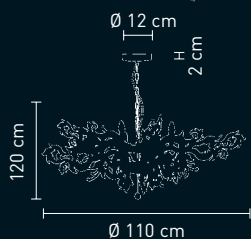

EAGLE

91305
pendelleuchte metall chrom, acryl klar
pendant lamp metal chrome, acrylic clear

5 x max. 60 Watt, 230 V, E14

HAWK

91306
pendelleuchte metall chrom, acryl smoke
pendant lamp metal chrome, acrylic smoke

5 x max. 60 Watt, 230 V, E14