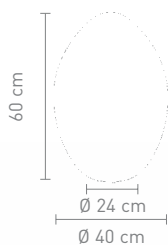

EGGY

88350
outdoorleuchte kunststoff weiß matt
outdoor lamp plastic white

max. 23 Watt ESL, 230 V, E27

IP 65

EGGY LED

88351
outdoorleuchte kunststoff weiß matt
farbwechsler mit fernbedienung
outdoor lamp plastic white
colour changer with remote control

LED, RGB