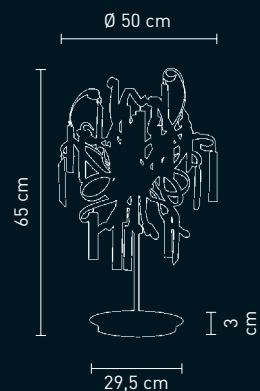

#### WEED

79700  
deckenleuchte metall chrom /  
aluminium, kristall klar  
ceiling lamp metal chrome /  
aluminium, crystal clear

16 x 25 Watt, 230 V, G9

Design: Sompex

Design: Sompex

**WEED**

79706  
tischleuchte metall chrom /  
aluminium, kristall klar  
table lamp metal chrome /  
aluminium, crystal clear

10 x 25 Watt, 230 V, G9

**WEED**

79708  
stehleuchte metall chrom /  
aluminium, kristall klar  
floor lamp metal chrome /  
aluminium, crystal clear

10 x 25 Watt, 230 V, G9

**sompex**  
lighting

**ORION**