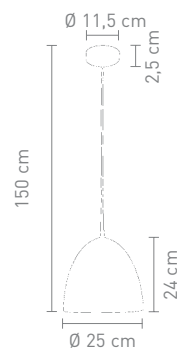

NUMY

11 Watt, 230 V, E27

92247
pendelleuchte metall weiß, silikon grün
pendant lamp metal white, silicone green

11 Watt, 230 V, E27

92248
pendelleuchte metall weiß, silikon violett
pendant lamp metal white, silicone purple

92246
pendelleuchte metall weiß, silikon orange
pendant lamp metal white, silicone orange