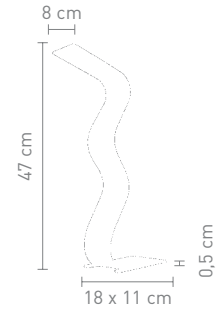

ASTRO

92511
tischleuchte metall chrom, aluminium
table lamp metal chrome, aluminium

3 x 1 Watt, LED, 3100K