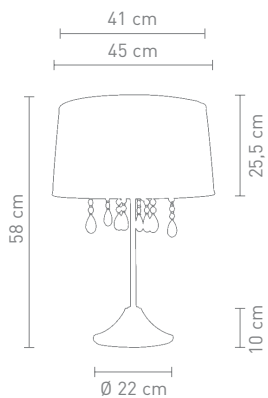

ORGANZA

79354
pendelleuchte metall bronze,
organza braun
pendant lamp metal bronze,
organza brown

6 x max. 40 Watt, 230 V, E14