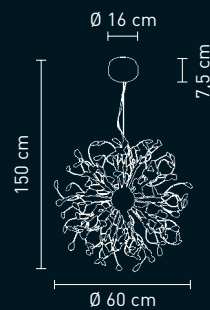

MINERVA

79451
pendelleuchte metall chrom, kristall klar
pendant lamp metal chrome, crystal clear

24 x 10 Watt, 12 V, G4

79452
pendelleuchte metall chrom, kristall klar
pendant lamp metal chrome, crystal clear

18 x 10 Watt, 12 V, G4