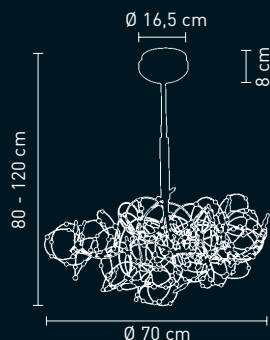

ORION

79500
pendelleuchte metall satin, kristall klar
pendant lamp metal satin, crystal clear

20 x 10 Watt, 12 V, G4

79502
pendelleuchte metall satin, kristall klar
pendant lamp metal satin, crystal clear

12 x 10 Watt, 12 V, G4

79501
tischleuchte metall satin, kristall klar
table lamp metal satin, crystal clear

6 x 10 Watt, 12 V, G4