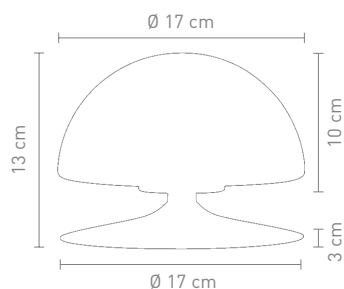

40 Watt, 230 V, G9

**MAGIC**

93915  
tischleuchte glas weiß  
2 getrennte schaltungen  
table lamp glass white  
2 separate switches

2 x 40 Watt, 230 V, E14  
1 x 100 Watt, 230 V, E27

93910  
tischleuchte glas weiß  
2 getrennte schaltungen  
table lamp glass white  
2 separate switches