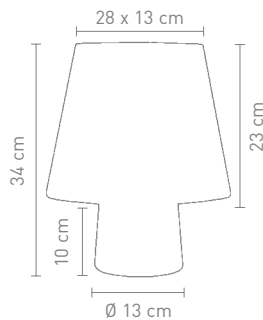

LUMO

79955
tischleuchte glas weiß
table lamp glass white

max. 60 Watt, 230 V, E27