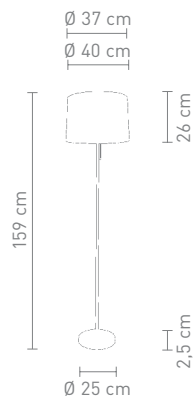

DRUM

79473
stehleuchte metall satin, textil creme
floor lamp metal satin, textile creme

max. 100 Watt, 230 V, E27

79483
stehleuchte metall satin, textil rot
floor lamp metal satin, textile red

max. 100 Watt, 230 V, E27

DRUM

79478
pendelleuchte metall satin, textil creme
pendant lamp metal satin, textile creme

max. 60 Watt, 230 V, E27

79472
tischleuchte metall satin, textil creme
table lamp metal satin, textile creme

max. 60 Watt, 230 V, E27

79482
tischleuchte metall satin, textil rot
table lamp metal satin, textile red

max. 60 Watt, 230 V, E27