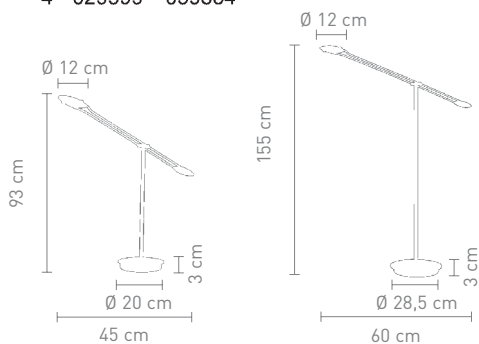

FLIGHT

79491
tischleuchte metall satin / chrom
table lamp metal satin / chrome

2 x 3 Watt, LED, 3000K

79492
stehleuchte metall satin / chrom
floor lamp metal satin / chrome

2 x 3 Watt, LED, 3000K