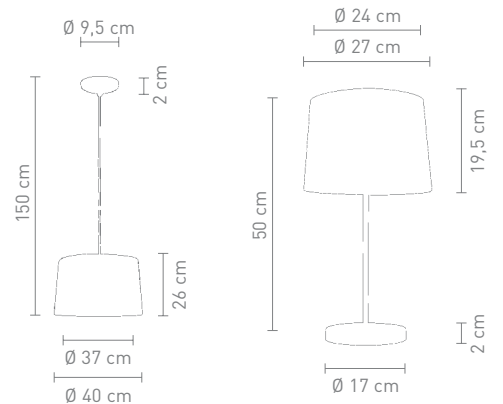

DRUM

79473
stehleuchte metall satin, textil creme
floor lamp metal satin, textile creme

max. 100 Watt, 230 V, E27

79483
stehleuchte metall satin, textil rot
floor lamp metal satin, textile red

max. 100 Watt, 230 V, E27

DRUM

79478
pendelleuchte metall satin, textil creme
pendant lamp metal satin, textile creme

max. 60 Watt, 230 V, E27

79472
tischleuchte metall satin, textil creme
table lamp metal satin, textile creme

max. 60 Watt, 230 V, E27

79482
tischleuchte metall satin, textil rot
table lamp metal satin, textile red

max. 60 Watt, 230 V, E27