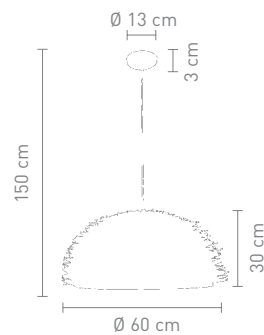

NATURE

max. 60 Watt, 230 V, E27

79242
pendelleuchte metall chrom, rattan natur
pendant lamp metal chrome, rattan nature

79243
pendelleuchte metall chrom, rattan natur
pendant lamp metal chrome, rattan nature

79244
pendelleuchte metall chrom, rattan natur
pendant lamp metal chrome, rattan nature