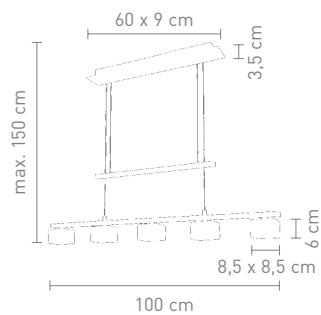

max. 100 Watt, 230 V, E27

4 029599 030652

Design: Sompex

Design: Sompex

**JULIA**

91055  
zugpendelleuchte metall satin, glas weiß  
pendant lamp metal satin, glass white

5 x 20 Watt, 12 V, G4

**LOLI**