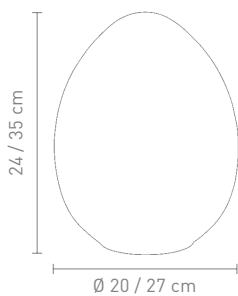

max. 100 Watt, 230 V, E27

**GLAS-EI**

79601  
tischleuchte glas weiß  
table lamp glass white

max. 100 Watt, 230 V, E27

79600  
tischleuchte glas weiß  
table lamp glass white

max. 75 Watt, 230 V, E27

**BUBBLE**