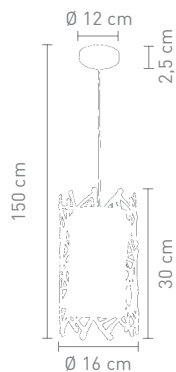

max. 60 Watt, 230 V, E27

**SPIDER**

79161  
stehleuchte metall chrom,  
acryl chrom / weiß  
floor lamp metal chrome,  
acrylic chrome / white

max. 60 Watt, 230 V, E27

**SPIDER**

79160  
tischleuchte metall chrom,  
acryl chrom / weiß  
table lamp metal chrome,  
acrylic chrome / white