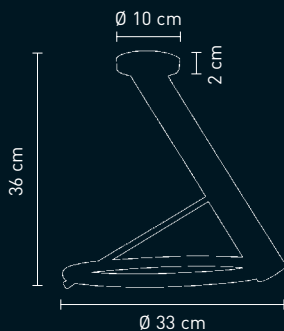

CIRCLE

79847
deckenleuchte metall satin
ceiling lamp metal satin

55 Watt, 230 V, T5, 2700K

4 029599 035602

79848
deckenleuchte metall chrom
ceiling lamp metal chrome

55 Watt, 230 V, T5, 2700K

4 029599 035619