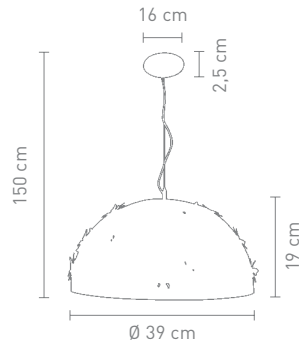

BUTTERFLY

79165
pendelleuchte metall chrom,
fiberglas weiß
pendant lamp metal chrome,
fibreglass white

max. 60 Watt, 230 V, E27