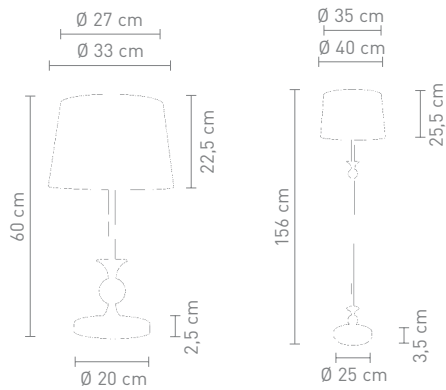

SILVER

91026
stehleuchte metall chrom, pvc chrom
floor lamp metal chrome, pvc chrome

max. 60 Watt, 230 V, E27

91025
tischleuchte metall chrom, pvc chrom
table lamp metal chrome, pvc chrome

max. 60 Watt, 230 V, E27