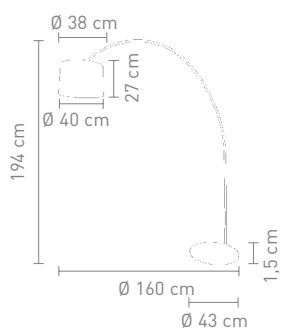

HOP

max. 60 Watt, 230 V, E27

91036

stehleuchte metall schwarz, pvc schwarz
floor lamp metal black, pvc black

4 029599 037644

91038

stehleuchte metall chrom, pvc chrom
floor lamp metal chrome, pvc chrome

4 029599 038887