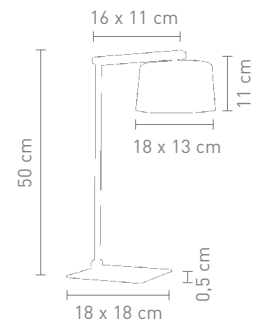

92377
tischleuchte metall satin, glas weiß
table lamp metal satin, glass white

40 Watt, 230 V, G9