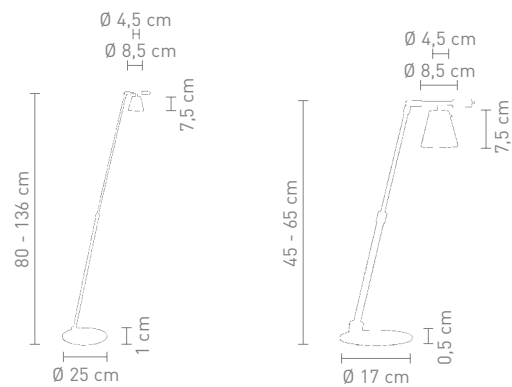

50 Watt, 12 V, G6,35

92150  
tischleuchte metall satin, glas weiß  
table lamp metal satin, glass white

50 Watt, 12 V, G6,35

**SWEEP**

93050  
stehleuchte metall satin  
floor lamp metal satin

75 Watt, 230 V, Par 30