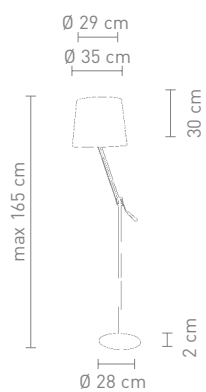

KNICK

max. 60 Watt, 230 V, E27

91160
stehleuchte metall satin, textil weiß
floor lamp metal satin, textile white

91150
tischleuchte metall satin, textil weiß
table lamp metal satin, textile white