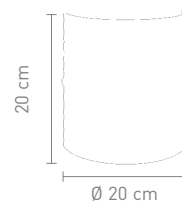

max. 40 Watt, 230V, E14

**WALZ**

79613  
wandleuchte glas weiß  
wall lamp glass white

max. 40 Watt, 230V, E14

**WALZ**

79612  
wandleuchte glas weiß  
wall lamp glass white

max. 40 Watt, 230V, E14

**ICE SQUARE**