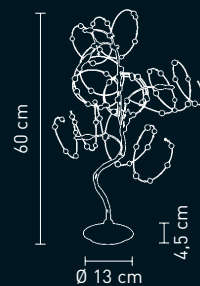

ORION

79500
pendelleuchte metall satin, kristall klar
pendant lamp metal satin, crystal clear

20 x 10 Watt, 12 V, G4

79502
pendelleuchte metall satin, kristall klar
pendant lamp metal satin, crystal clear

12 x 10 Watt, 12 V, G4

79501
tischleuchte metall satin, kristall klar
table lamp metal satin, crystal clear

6 x 10 Watt, 12 V, G4