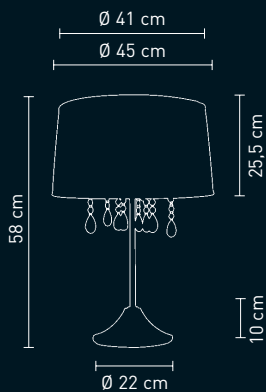

ORGANZA

4 x max. 40 Watt, 230 V, E14

79295
tischleuchte metall chrom, organza schwarz
table lamp metal chrome, organza black

79315
tischleuchte metall chrom, organza weiß
table lamp metal chrome, organza white

ORGANZA

max. 40 Watt, 230 V, E14

79279
tischleuchte metall chrom, organza schwarz
table lamp metal chrome, organza black

79314
tischleuchte metall chrom, organza weiß
table lamp metal chrome, organza white

ORGANZA

5 x max. 40 Watt, 230 V, E14

79296
stehleuchte metall chrom, organza schwarz
floor lamp metal chrome, organza black

79316
stehleuchte metall chrom, organza weiß
floor lamp metal chrome, organza white