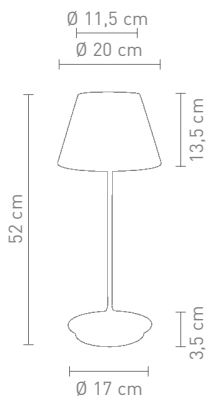

JUNIOR DJ

92398
tischleuchte metall satin, glas weiß
table lamp metal satin, glass white

40 Watt, 230 V, G9

BOWL

92395
tischleuchte metall satin, glas weiß
table lamp metal satin, glass white

40 Watt, 230 V, G9