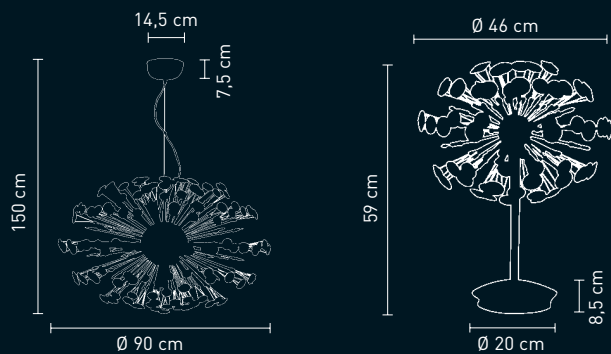

CLOUD

79422
pendelleuchte metall chrom, kristall klar
pendant lamp metal chrome, crystal clear

14 x 20 Watt, 12 V, G4

79426
tischleuchte metall chrom, kristall klar
table lamp metal chrome, crystal clear

7 x 20 Watt, 12 V, G4