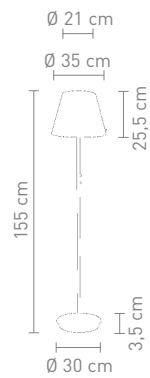

60 Watt, 230 V, G9

4 029599 010937

**TECHNO**

91491  
stehleuchte metall satin, glas weiß  
floor lamp metal satin, glass white

max. 100 Watt, 230 V, E27 + 20 Watt, 12 V, G4

4 029599 028437

**JUNIOR DJ**

92398  
tischleuchte metall satin, glas weiß  
table lamp metal satin, glass white