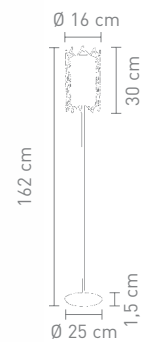

SPIDER

79161
stehleuchte metall chrom,
acryl chrom / weiß
floor lamp metal chrome,
acrylic chrome / white

max. 60 Watt, 230 V, E27