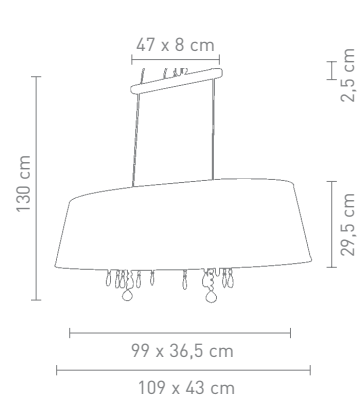

ORGANZA

79354
pendelleuchte metall bronze,
organza braun
pendant lamp metal bronze,
organza brown

6 x max. 40 Watt, 230 V, E14