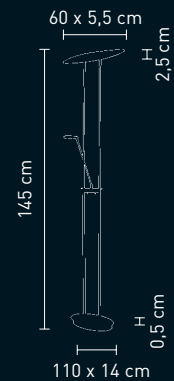

6 x 3 Watt, LED, 3500K

④ **ULTRA**  
79077  
tischleuchte aluminium  
table lamp aluminium  
2 x 3 Watt, LED, 3500K

⑤ **ULTRA**  
91021  
stehleuchte metall satin, glas smoke  
floor lamp metal satin, glass smoke  
4 x 6 Watt, LED, 3500K