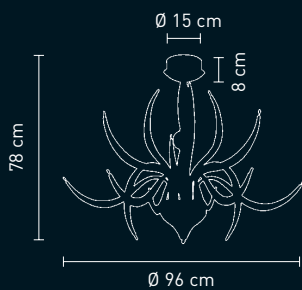

TAP

79207
deckenleuchte metall chrom
ceiling lamp metal chrome

15 x 10 Watt, 12 V, G4

4 029599 041450