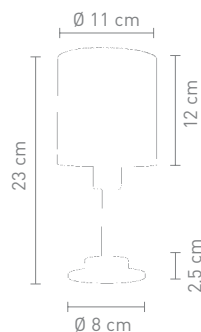

BUBI

max. 40 Watt, 230 V, E14

92214
tischleuchte metall satin, textil weiß
table lamp metal satin, textile white

92215
tischleuchte metall satin, textil blau
table lamp metal satin, textile blue

92213
tischleuchte metall satin, textil orange
table lamp metal satin, textile orange