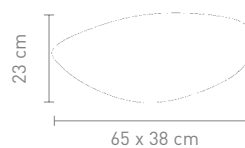

WOLKE LED

88336
outdoorleuchte kunststoff weiß matt
farbwechsler mit fernbedienung
outdoor lamp plastic white
colour changer with remote control

LED, RGB

4 029599 040958