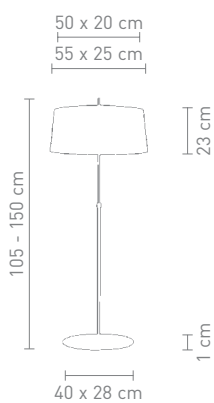

CARMEN

2 x max. 100 Watt, 230 V, E27

92321
stehleuchte metall satin, textil creme
floor lamp metal satin, textile creme

92402
stehleuchte metall satin, textil braun
floor lamp metal satin, textile brown