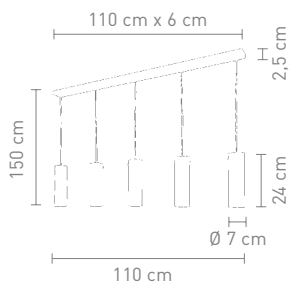

SPICE

79978
pendelleuchte metall chrom,
glas metallico
pendant lamp metal chrome,
glass metallico

max. 5 x 40 Watt, 230 V, E14