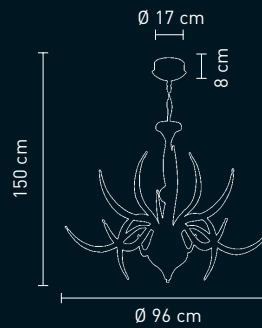

25 x 10 Watt, 12 V, G4

**TAP**

79206  
pendelleuchte metall chrom  
pendant lamp metal chrome

20 x 10 Watt, 12 V, G4

**TAP**

79205  
pendelleuchte metall chrom  
pendant lamp metal chrome

15 x 10 Watt, 12 V, G4