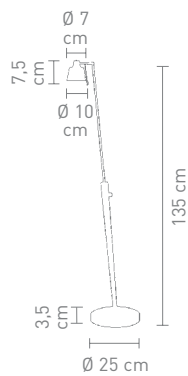

4 029599 011910

**JUPPY**

40 Watt, 230 V, G9

92065  
stehleuchte metall satin  
floor lamp metal satin

92066  
stehleuchte metall chrom, metall black  
floor lamp metal chrome, metal black

92067  
stehleuchte metall satin, glas weiß  
floor lamp metal satin, glass white