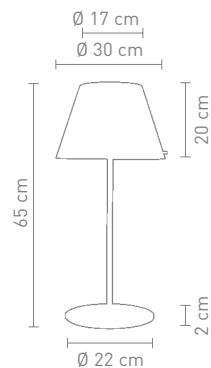

92180
tischleuchte metall satin, glas weiß
table lamp metal satin, glass white

max. 60 Watt, 230 V, E27