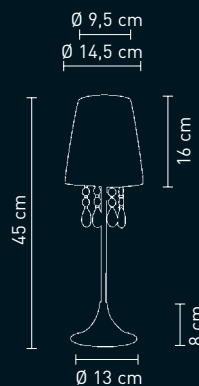

ORGANZA

4 x max. 40 Watt, 230 V, E14

79295
tischleuchte metall chrom, organza schwarz
table lamp metal chrome, organza black

79315
tischleuchte metall chrom, organza weiß
table lamp metal chrome, organza white

ORGANZA

max. 40 Watt, 230 V, E14

79279
tischleuchte metall chrom, organza schwarz
table lamp metal chrome, organza black

79314
tischleuchte metall chrom, organza weiß
table lamp metal chrome, organza white

ORGANZA

5 x max. 40 Watt, 230 V, E14

79296
stehleuchte metall chrom, organza schwarz
floor lamp metal chrome, organza black

79316
stehleuchte metall chrom, organza weiß
floor lamp metal chrome, organza white