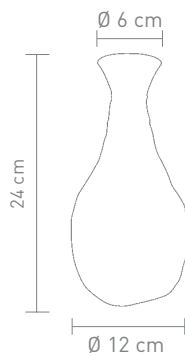

13430
tischleuchte cordura rot,
aluminium
table lamp cordura red,
aluminium

4 029599 033073

13400
tischleuchte cordura
schwarz, aluminium
table lamp cordura black,
aluminium

4 029599 033035

13450
tischleuchte cordura
orange, aluminium
table lamp cordura
orange, aluminium

4 029599 033097

13410
tischleuchte cordura weiß,
aluminium
table lamp cordura white,
aluminium

4 029599 033059

13420
tischleuchte cordura silber,
aluminium
table lamp cordura silver,
aluminium

4 029599 033066