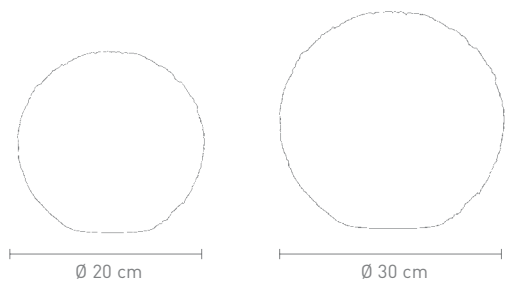

CURL

79115
tischleuchte acryl klar
table lamp acrylic clear

max. 40 Watt, 230 V, E14

79116
tischleuchte acryl klar
table lamp acrylic clear

max. 60 Watt, 230 V, E27