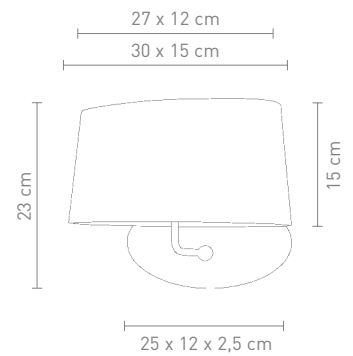

max. 60 Watt, 230 V, E14

**CARMEN**

92417  
wandleuchte metall satin, textil braun  
wall lamp metal satin, textile brown

max. 60 Watt, 230 V, E14

**CARMEN**

2 x max. 60 Watt, 230 V, E14

92320  
tischleuchte metall satin, textil creme  
table lamp metal satin, textile creme