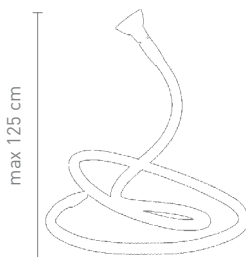

FLEXO

72164
tischleuchte metall chrom
table lamp metal chrome

20 Watt, 12 V, MR11