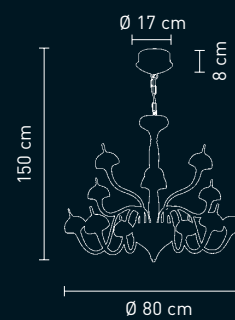

CHAMP

79201
pendelleuchte metall chrom
pendant lamp metal chrome

18 x 10 Watt, 12 V, G4

CHAMP

79202
deckenleuchte metall chrom
ceiling lamp metal chrome

12 x 10 Watt, 12 V, G4

CHAMP

79203
pendelleuchte metall chrom
pendant lamp metal chrome

12 x 10 Watt, 12 V, G4