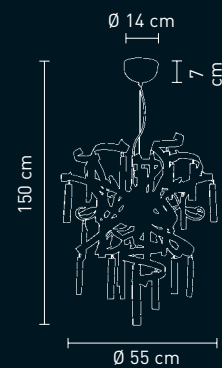

WEED

79707
wandleuchte metall chrom /
aluminium, kristall klar
wall lamp metal chrome /
aluminium, crystal clear

4 x 25 Watt, 230 V, G9