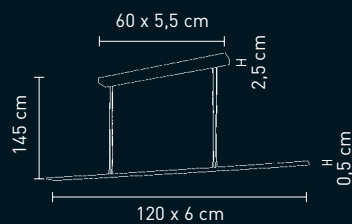

② **ULTRA**

91016
pendelleuchte aluminium
pendant lamp aluminium

6 x 3 Watt, LED, 3500K