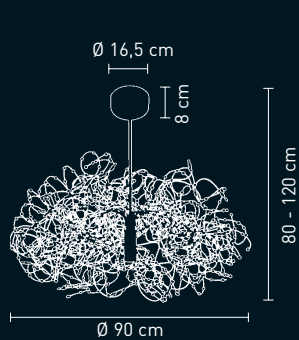

ORION

79500
pendelleuchte metall satin, kristall klar
pendant lamp metal satin, crystal clear

20 x 10 Watt, 12 V, G4

79502
pendelleuchte metall satin, kristall klar
pendant lamp metal satin, crystal clear

12 x 10 Watt, 12 V, G4

79501
tischleuchte metall satin, kristall klar
table lamp metal satin, crystal clear

6 x 10 Watt, 12 V, G4