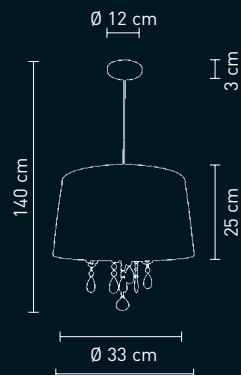

ORGANZA

6 x max. 40 Watt, 230 V, E14

79298
pendelleuchte metall chrom, organza schwarz
pendant lamp metal chrome, organza black

79318
pendelleuchte metall chrom, organza weiß
pendant lamp metal chrome, organza white