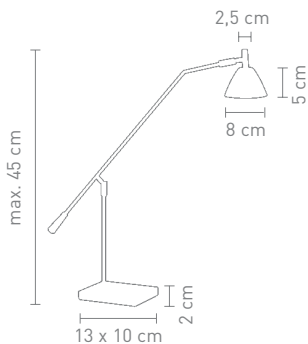

BRITE

91535
tischleuchte metall satin, glas weiß
table lamp metal satin, glass white

40 Watt, 230 V, G9