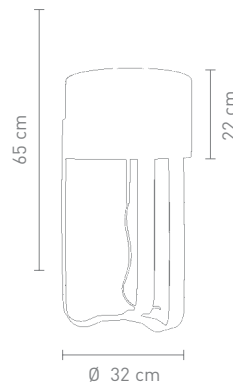

Design: Gernoth Großhäuser