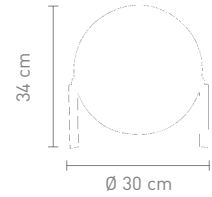

MOONI

79629
tischleuchte metall chrom, glas weiß
table lamp metal chrome, glass white

max. 40 Watt, 230 V, E14