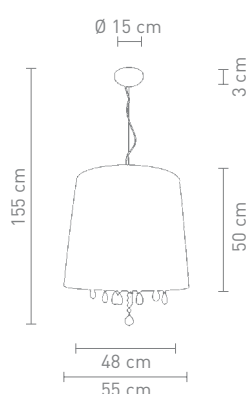

ORGANZA

79354
pendelleuchte metall bronze,
organza braun
pendant lamp metal bronze,
organza brown

6 x max. 40 Watt, 230 V, E14