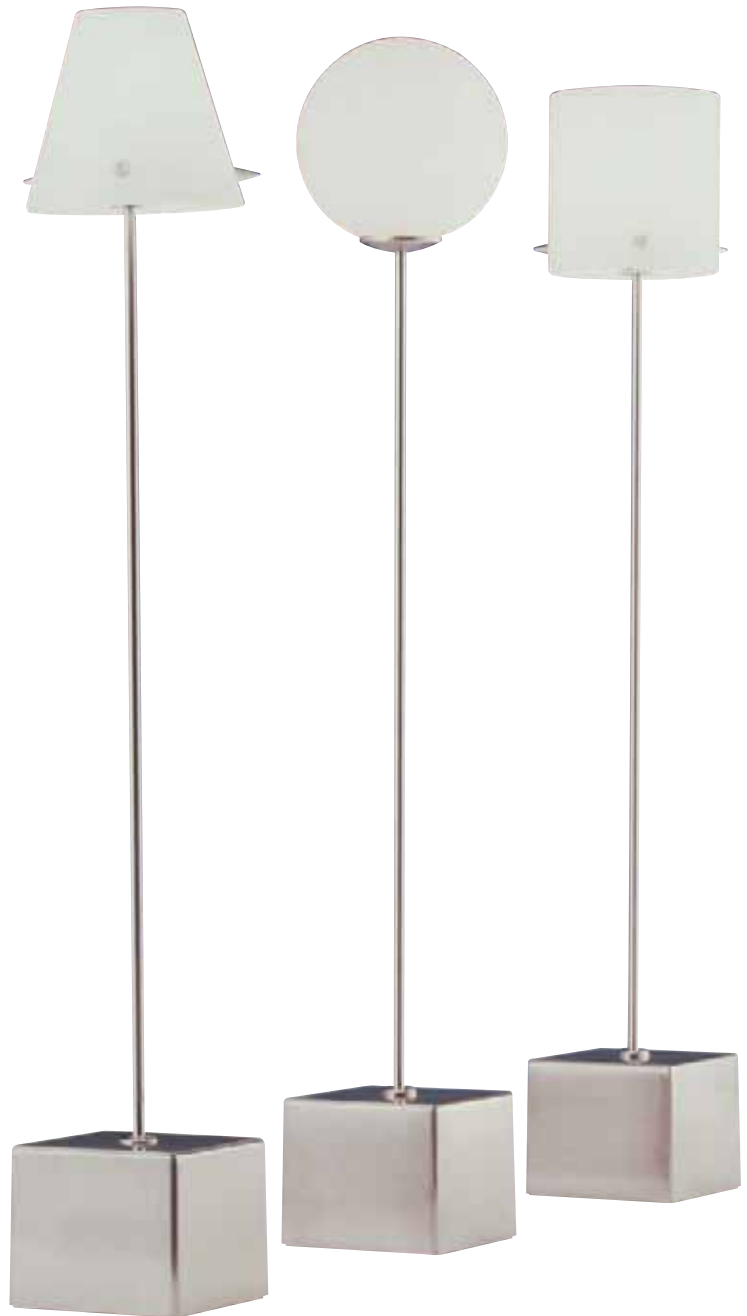

SLIM

20 Watt, 12 V, G4

92274
tischleuchte metall satin, glas weiß
table lamp metal satin, glass white

92272
tischleuchte metall satin, glas weiß
table lamp metal satin, glass white

92273
tischleuchte metall satin, glas weiß
table lamp metal satin, glass white