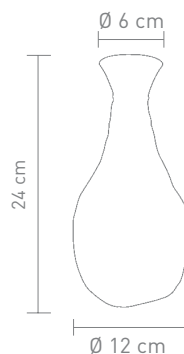

13520
tischleuchte cordura violett,
aluminium
table lamp cordura purple,
aluminium

4 029599 037620

13480
tischleuchte kunstleder weiß,
aluminium gold
table lamp artificial leather white,
aluminium gold

4 029599 034599

13470
tischleuchte kunstleder braun,
aluminium gold
table lamp artificial leather brown,
aluminium gold

4 029599 034582