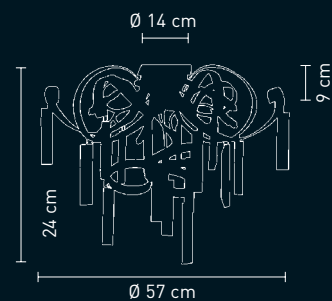

WEED

79701
pendelleuchte metall chrom /
aluminium, kristall klar
pendant lamp metal chrome /
aluminium, crystal clear

17 x 25 Watt, 230 V, G9

WEED

79702
deckenleuchte aluminium,
metall chrom, kristall klar
ceiling lamp aluminium,
metal chrome, crystal clear

9 x 25 W, 230 V, G9, VE 1, MOQ 1