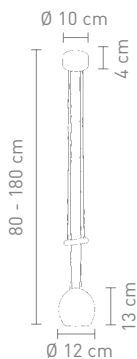

STRAUSS

79181
zugpendelleuchte metall satin, straußenei
pendant lamp metal satin, ostrich egg

max. 60 Watt, 230 V, E27

79183
zugpendelleuchte metall satin, straußenei
pendant lamp metal satin, ostrich egg

3 x 50 Watt, 12V, G6.35