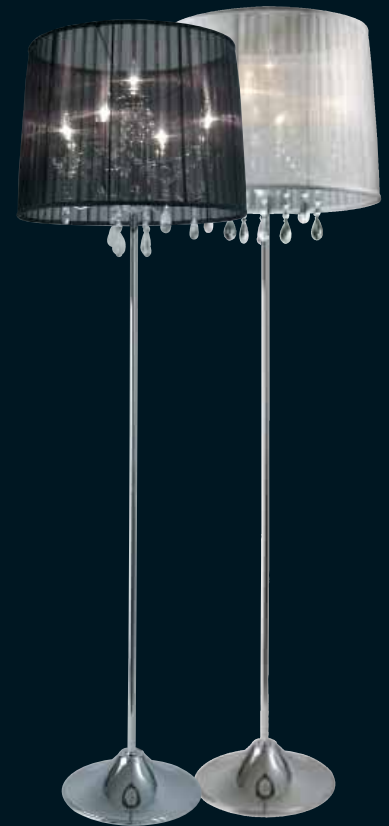

ORGANZA

5 x max. 40 Watt, 230 V, E14

79296
stehleuchte metall chrom, organza schwarz
floor lamp metal chrome, organza black

79316
stehleuchte metall chrom, organza weiß
floor lamp metal chrome, organza white