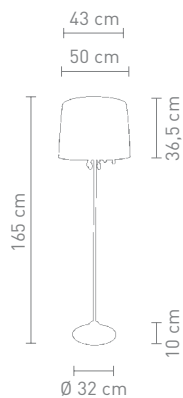

ORGANZA

79354
pendelleuchte metall bronze,
organza braun
pendant lamp metal bronze,
organza brown

6 x max. 40 Watt, 230 V, E14