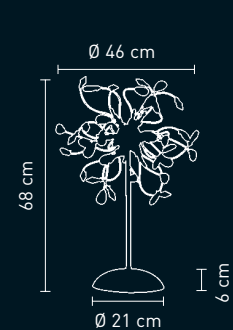

MINERVA

79458
deckenleuchte metall chrom, kristall klar
ceiling lamp metal chrome, crystal clear

15 x 10 Watt, 12 V, G4

79456
tischleuchte metall chrom, kristall klar
table lamp metal chrome, crystal clear

12 x 10 Watt, 12 V, G4

79454
stehleuchte metall chrom, kristall klar
floor lamp metal chrome, crystal clear

12 x 10 Watt, 12 V, G4