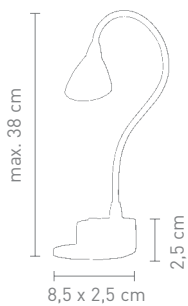

MINI

20 Watt, 12 V, G4

91560
tischleuchte metall satin, glas weiß
table lamp metal satin, glass white

91580
tischleuchte metall chrom, glas weiß
table lamp metal chrome, glass white

20 Watt, 12 V, G4

91570
klemmleuchte metall chrom, glas weiß
clip lamp metal chrome, glass white

20 Watt, 12 V, G4