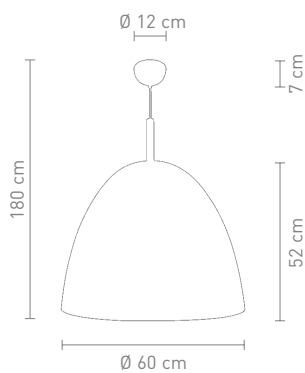

Design: Sompex

DINO

79774
pendelleuchte fibreglas schwarz/silber
pendant lamp fibreglass black/silver

max. 100 Watt, 230 V, E27

4 029599 028161

79775
pendelleuchte fibreglas schwarz/gold
pendant lamp fibreglass black/gold

max. 100 Watt, 230 V, E27

4 029599 028178