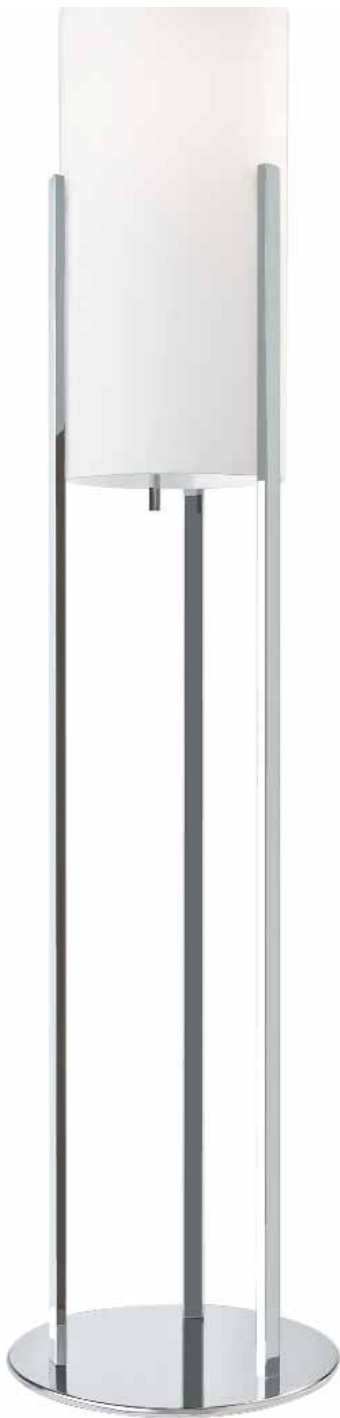

max. 40 Watt, 230 V, E27

4 029599 041559

79735

pendelleuchte metall satin, pvc weiß  
pendant lamp metal satin, pvc white

max. 40 Watt, 230 V, E27

4 029599 041542

**SIX**

20 Watt, 12 V, G4

79153  
tischleuchte aluminium silber  
table lamp aluminium silver

79154  
tischleuchte aluminium violett  
table lamp aluminium purple

Design: add Design

**OMEGA**

91041  
tischleuchte metall chrom, aluminium  
table lamp metal chrome, aluminium

2 x max. 40 Watt, 230 V, E27

91042  
tischleuchte metall chrom, glas weiß  
table lamp metal chrome, glass white

2 x max. 40 Watt, 230 V, E27

**TRIO**

91052  
stehleuchte metall chrom, acryl weiß  
floor lamp metal chrome, acrylic white