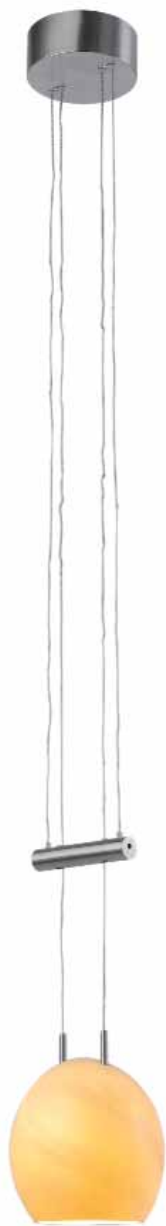

STRAUSS

79181
zugpendelleuchte metall satin, straußenei
pendant lamp metal satin, ostrich egg

max. 60 Watt, 230 V, E27

79183
zugpendelleuchte metall satin, straußenei
pendant lamp metal satin, ostrich egg

3 x 50 Watt, 12V, G6.35