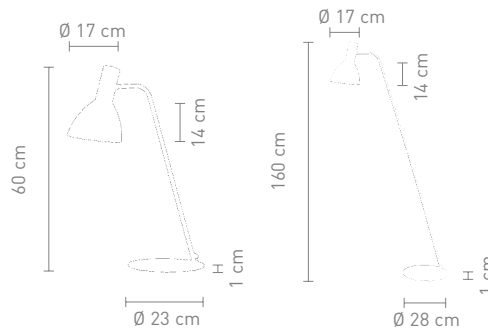

BLANCO

92527
tischleuchte metall weiß, glas weiß
table lamp metal white, glass white

max. 60 Watt, 230 V, E27

92531
stehleuchte metall weiß, glas weiß
floor lamp metal white, glass white

max. 60 Watt, 230 V, E27