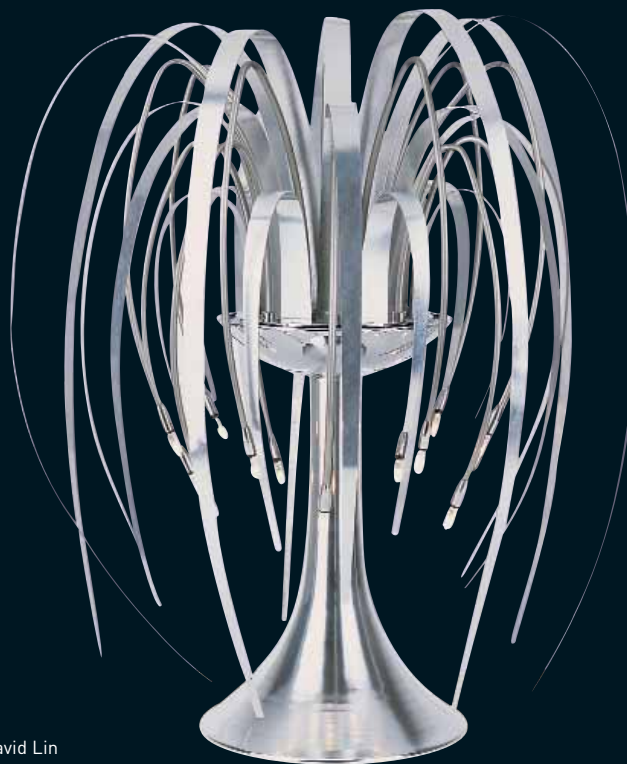

#### LEAVE

79895  
stehleuchte metall chrom, aluminium  
floor lamp metal chrome, aluminium

14 x 10 Watt, 12 V, G4

79890  
tischleuchte metall chrom, aluminium  
table lamp metal chrome, aluminium

14 x 10 Watt, 12 V, G4