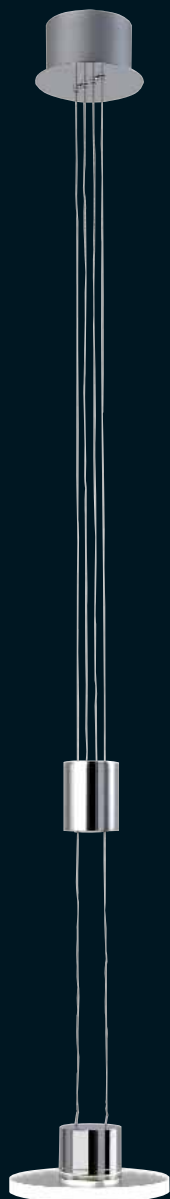

GLIDER

92191
zugpendelleuchte metall chrom, glas klar
pendant lamp metal chrome, glass clear

4 Watt, LED, 3000K

92193
zugpendelleuchte metall chrom, glas klar
pendant lamp metal chrome, glass clear

3 x 4 Watt, LED, 3000K