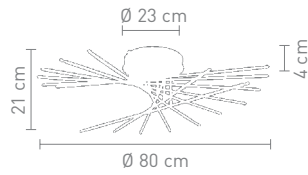

FENCE

91499
deckenleuchte aluminium
ceiling lamp aluminium

11 x 10 Watt, 12 V, G4