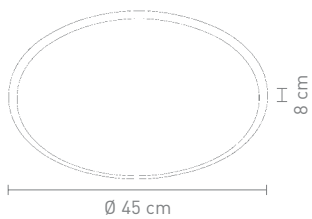

79102  
deckenleuchte gips silber  
ceiling lamp plaster silver

4 029599 034735

79106  
deckenleuchte gips rot  
ceiling lamp plaster red

4 029599 039051

Design: Sompex

ANDRO

max. 60 Watt, 230 V, E27

79107  
deckenleuchte gips violett  
ceiling lamp plaster purple