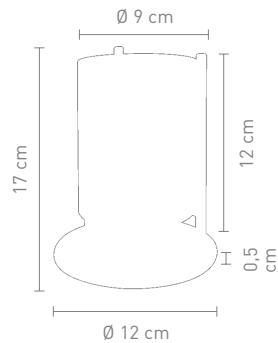

SQUARE

92120
tischleuchte metall satin, glas weiß
table lamp metal satin, glass white

40 Watt, 230 V, G9

CANDLE

92990
tischleuchte metall satin, glas weiß
table lamp metal satin, glass white

40 Watt, 230 V, G9

NECK

79238
tischleuchte aluminium
table lamp aluminium

20 Watt, 12 V, MR11