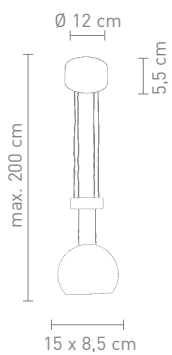

LOLI

91680
zugpendelleuchte metall satin, glas weiß
pendant lamp metal satin, glass white

50 Watt, 12 V, G6,35

4 029599 002208