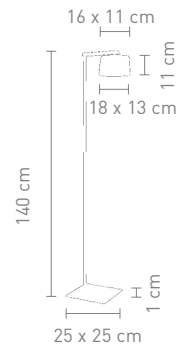

4 x 40 Watt, 230 V, G9

**SPIRIT**

92378  
stehleuchte metall satin, glas weiß  
floor lamp metal satin, glass white

40 Watt, 230 V, G9

92377  
tischleuchte metall satin, glas weiß  
table lamp metal satin, glass white