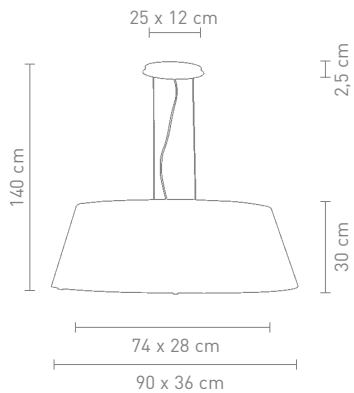

CARMEN

3 x max. 100 Watt, 230 V, E27

92327
pendelleuchte metall satin, textil creme
pendant lamp metal satin, textile creme

92404
pendelleuchte metall satin, textil braun
pendant lamp metal satin, textile brown