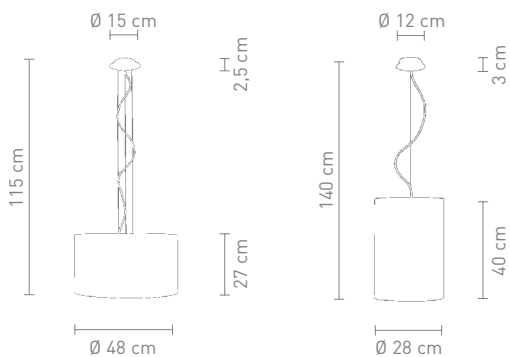

WATERFALL

79272
pendelleuchte metall satin, textil silber
pendant lamp metal satin, textile silver

3 x max. 60 Watt, 230 V, E27

79271
pendelleuchte metall satin, textil silber
pendant lamp metal satin, textile silver

max. 60 Watt, 230 V, E27