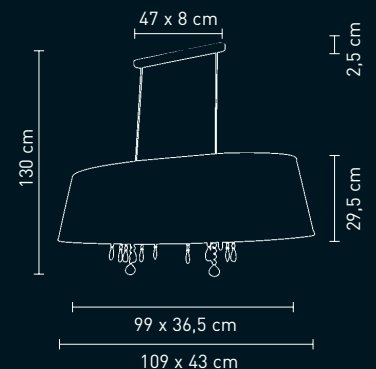

ORGANZA

6 x max. 40 Watt, 230 V, E14

79298
pendelleuchte metall chrom, organza schwarz
pendant lamp metal chrome, organza black

79318
pendelleuchte metall chrom, organza weiß
pendant lamp metal chrome, organza white