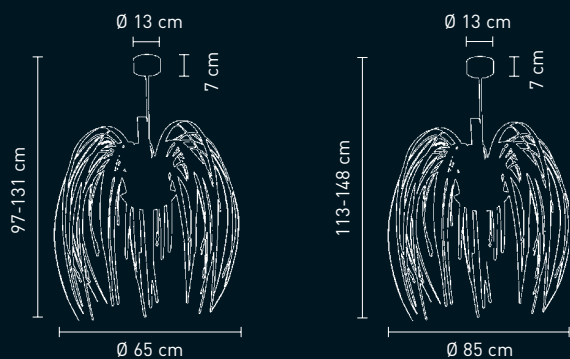

LEAVE

79875
pendelleuchte metall chrom, aluminium
pendant lamp metal chrome, aluminium

20 x 10 Watt, 12 V, G4

79885
pendelleuchte metall chrom, aluminium
pendant lamp metal chrome, aluminium

14 x 10 Watt, 12 V, G4

Design: David Lin