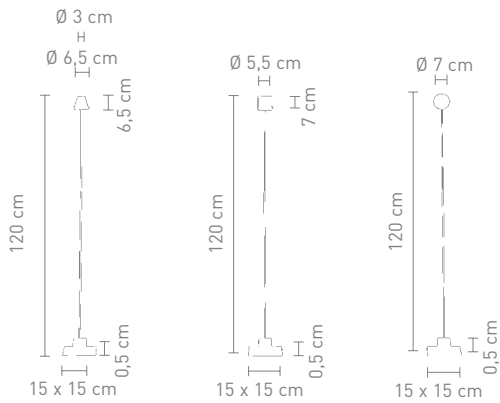

SLIM

20 Watt, 12 V, G4

92264
stehleuchte metall satin, glas weiß
floor lamp metal satin, glass white

92263
stehleuchte metall satin, glas weiß
floor lamp metal satin, glass white

92262
stehleuchte metall satin, glas weiß
floor lamp metal satin, glass white