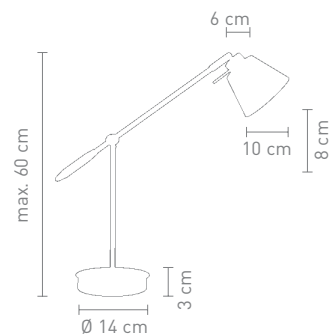

max. 40 Watt, 230 V, G9

**RAVEN**

91268  
tischleuchte metall satin  
table lamp metal satin

20 Watt, 12 V, G4

**BRITE**

91535  
tischleuchte metall satin, glas weiß  
table lamp metal satin, glass white

40 Watt, 230 V, G9