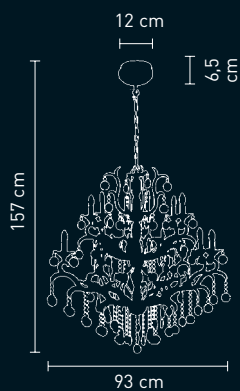

9 x 10 Watt, 12 V, G4

**CROWN**

79405

pendelleuchte metall chrom, kristall klar  
pendant lamp metal chrome, crystal clear

18 x 40 Watt, 230 V, G9

**ORGANZA**

10 x max. 40 Watt, 230 V, E14

79297