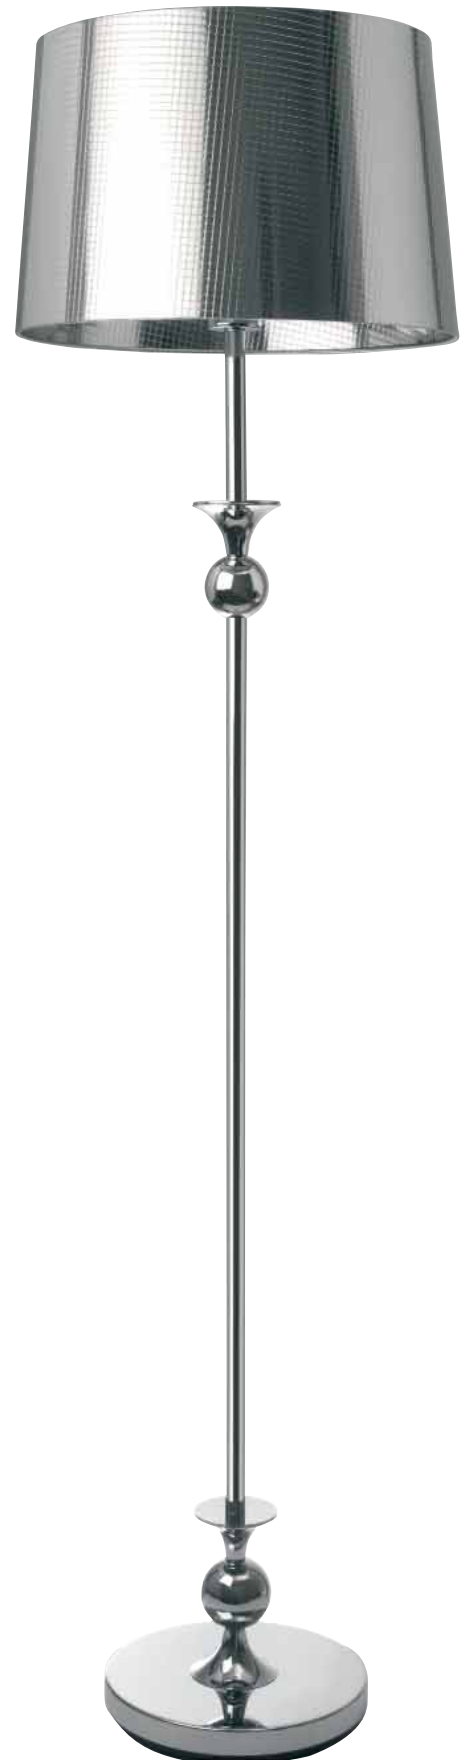

SILVER

91026
stehleuchte metall chrom, pvc chrom
floor lamp metal chrome, pvc chrome

max. 60 Watt, 230 V, E27

91025
tischleuchte metall chrom, pvc chrom
table lamp metal chrome, pvc chrome

max. 60 Watt, 230 V, E27