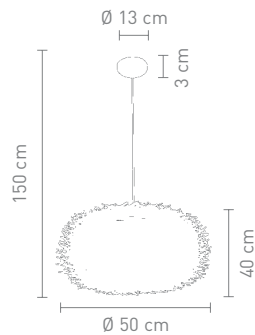

NATURE

max. 60 Watt, 230 V, E27

79242
pendelleuchte metall chrom, rattan natur
pendant lamp metal chrome, rattan nature

79243
pendelleuchte metall chrom, rattan natur
pendant lamp metal chrome, rattan nature

79244
pendelleuchte metall chrom, rattan natur
pendant lamp metal chrome, rattan nature