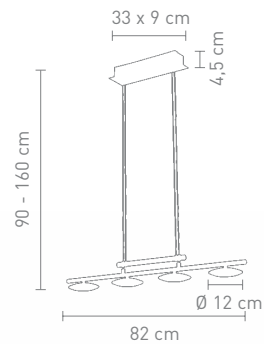

FLIGHT

79493
zugpendelleuchte metall satin / chrom
pendant lamp metal satin / chrome

4 x 6 Watt, LED, 3000K