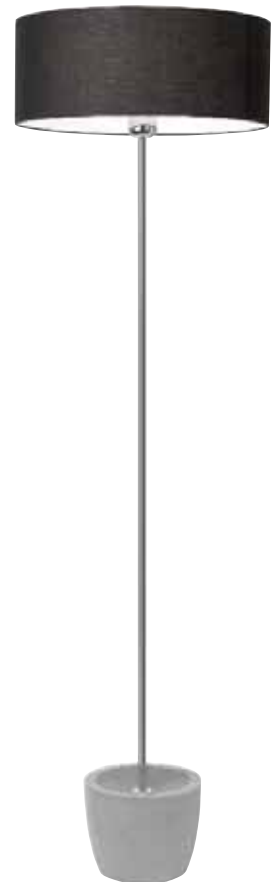

4 029599 039310

**BUTTERFLY**

79165  
pendelleuchte metall chrom,  
fiberglas weiß  
pendant lamp metal chrome,  
fibreglass white

max. 60 Watt, 230 V, E27

**FLOWER**

92521  
tischleuchte metall chrom / beton, textil schwarz  
table lamp metal chrome / concrete, textile black

max. 60 Watt, 230 V, E27

92525  
stehleuchte metall chrom / beton, textil schwarz  
floor lamp metal chrome / concrete, textile black

max. 60 Watt, 230 V, E27

**OVO**

91093  
pendelleuchte metall satin, textil weiß  
pendant lamp metal satin, textile white