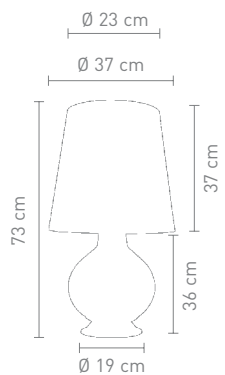

93910
tischleuchte glas weiß
2 getrennte schaltungen
table lamp glass white
2 separate switches

2 x 40 Watt, 230 V, E14
1 x 100 Watt, 230 V, E27