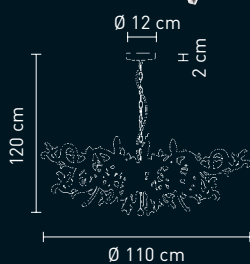

HAWK

91306
pendelleuchte metall chrom, acryl smoke
pendant lamp metal chrome, acrylic smoke

5 x max. 60 Watt, 230 V, E14