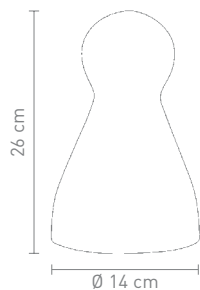

Design: Neufeld & Stein