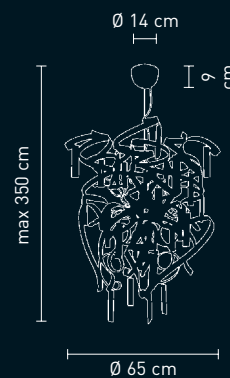

WEED

79702
deckenleuchte aluminium,
metall chrom, kristall klar
ceiling lamp aluminium,
metal chrome, crystal clear

9 x 25 W, 230 V, G9, VE 1, MOQ 1