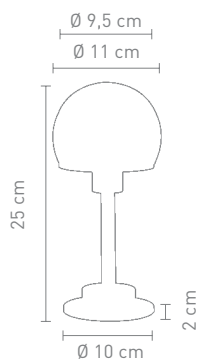

BUBBLE

91875
tischleuchte metall satin, glas weiß
table lamp metal satin, glass white

max. 40 Watt, 230 V, G9