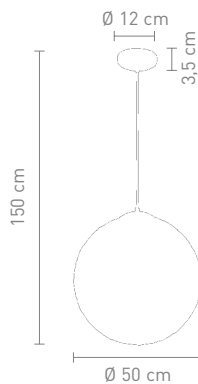

ORIENT

79146
pendelleuchte metall chrom,
acryl chrom
pendant lamp metal chrome,
acrylic chrome

max. 60 Watt, 230 V, E27