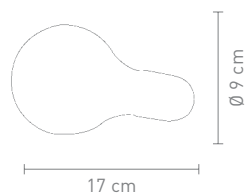

SQUEEZE ME

9 Watt ESL, 230 V, E27

91061
tischleuchte silikon weiß
table lamp silicone white

91062
tischleuchte silikon orange
table lamp silicone orange

91063
tischleuchte silikon grün
table lamp silicone green

91064
tischleuchte silikon violett
table lamp silicone purple

91065
tischleuchte silikon rot
table lamp silicone red

drück mich,
dann leucht' ich!

Design: Christopher Born