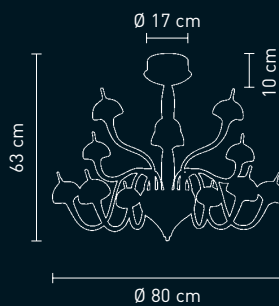

CHAMP

79201
pendelleuchte metall chrom
pendant lamp metal chrome

18 x 10 Watt, 12 V, G4

CHAMP

79202
deckenleuchte metall chrom
ceiling lamp metal chrome

12 x 10 Watt, 12 V, G4

CHAMP

79203
pendelleuchte metall chrom
pendant lamp metal chrome

12 x 10 Watt, 12 V, G4