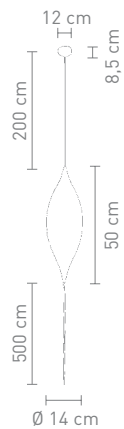

ALIEN

79058
pendelleuchte kunststoff weiß
pendant lamp plastic white

max. 13 Watt ESL, 230 V, E27