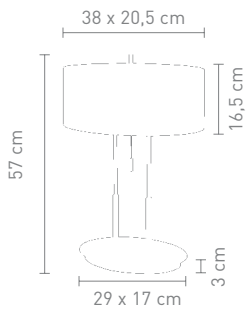

OVO

91093
pendelleuchte metall satin, textil weiß
pendant lamp metal satin, textile white

2 x max. 60 Watt, 230 V, E27

91091
tischleuchte metall satin, textil weiß
table lamp metal satin, textile white

2 x max. 9 Watt ESL, 230 V, E14

91092
stehleuchte metall satin, textil weiß
floor lamp metal satin, textile white

2 x max. 9 Watt ESL, 230 V, E14