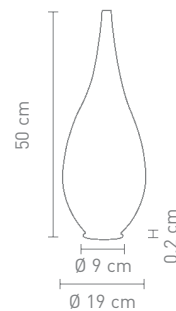

MOONI

79629
tischleuchte metall chrom, glas weiß
table lamp metal chrome, glass white

max. 40 Watt, 230 V, E14