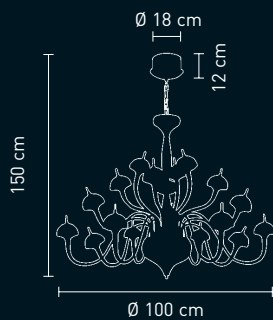

CHAMP

79201
pendelleuchte metall chrom
pendant lamp metal chrome

18 x 10 Watt, 12 V, G4

CHAMP

79202
deckenleuchte metall chrom
ceiling lamp metal chrome

12 x 10 Watt, 12 V, G4

CHAMP

79203
pendelleuchte metall chrom
pendant lamp metal chrome

12 x 10 Watt, 12 V, G4