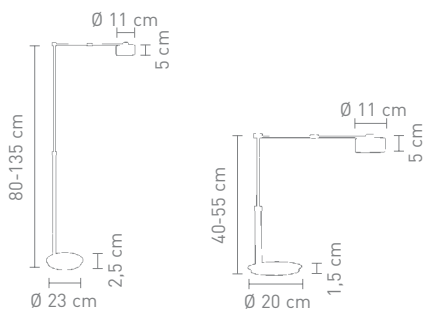

BIANCA

92206
stehleuchte metall chrom / fiberglas, textil weiß
floor lamp metal chrome / fibreglass, textile white

max. 40 Watt, 230 V, E14

92205
tischleuchte metall chrom / fiberglas, textil weiß
table lamp metal chrome / fibreglass, textile white

max. 40 Watt, 230 V, E14