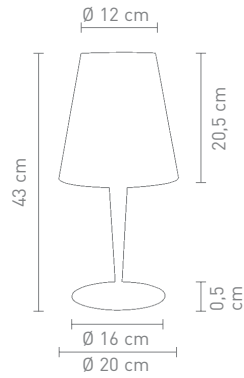

DUDA

max. 15 Watt ESL, 230 V, E14

79035
tischleuchte metall chrom, pvc chrom
table lamp metal chrome, pvc chrome

79036
tischleuchte metall schwarz chrom, pvc schwarz chrom
table lamp metal black chrome, pvc black chrome

79037
tischleuchte metall gold, pvc gold
table lamp metal gold, pvc gold

schwenkbar
can be swiveled