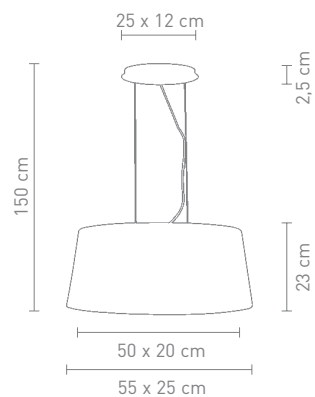

CARMEN

2 x max. 100 Watt, 230 V, E27

92322
pendelleuchte metall satin, textil creme
pendant lamp metal satin, textile creme

92403
pendelleuchte metall satin, textil braun
pendant lamp metal satin, textile brown