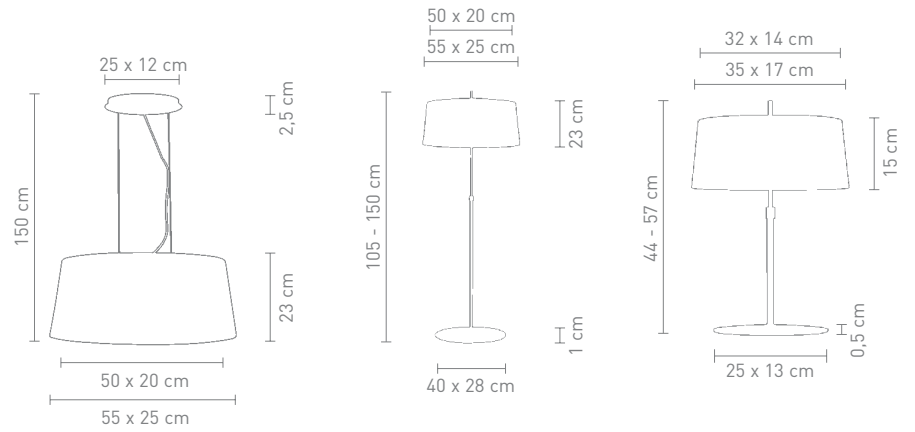

CARMEN

92466
pendelleuchte metall chrom, textil schwarz
pendant lamp metal chrome, textile black

2 x max. 100 Watt, 230 V, E27

92465
stehleuchte metall chrom, textil schwarz
floor lamp metal chrome, textile black

2 x max. 100 Watt, 230 V, E27

92464
tischleuchte metall chrom, textil schwarz
table lamp metal chrome, textile black

2 x max. 60 Watt, 230 V, E14