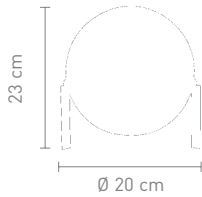

MOONI

79628
tischleuchte metall chrom, glas weiß
table lamp metal chrome, glass white

max. 40 Watt, 230 V, E14