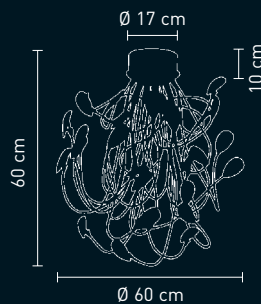

25 x 10 Watt, 12 V, G4

**TAP**

79206  
pendelleuchte metall chrom  
pendant lamp metal chrome

20 x 10 Watt, 12 V, G4

**TAP**

79205  
pendelleuchte metall chrom  
pendant lamp metal chrome

15 x 10 Watt, 12 V, G4