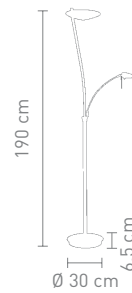

KING

79709
stehleuchte metall chrom,
holz braun
floor lamp metal chrome,
wood brown

40 / 300 Watt, 230 V, G9 / R7s

4 029599 016335