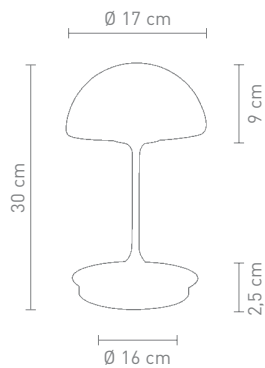

40 Watt, 230 V, G9

**BOWL**

92395  
tischleuchte metall satin, glas weiß  
table lamp metal satin, glass white

40 Watt, 230 V, G9

**MAXI**

92185  
stehleuchte metall satin, glas weiß  
floor lamp metal satin, glass white