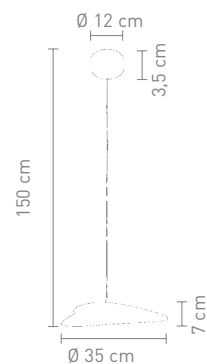

1 LED, 3,5 Watt, 2700K

4 029599 040804

**SAIL**

79190  
pendelleuchte aluminium weiß  
pendant lamp aluminium white

3 x 5 Watt, LED, 3400K

4 029599 041511

**CALLA**

92565  
tischleuchte metall schwarz  
table lamp metal black