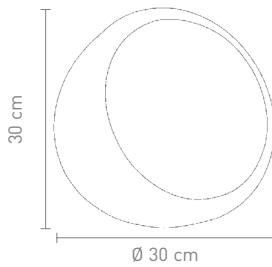

NOSTALGIE INDOOR

max. 11 Watt ESL, 230 V, E27

79065
tischleuchte kunststoff schwarz
table lamp plastic black

79066
tischleuchte kunststoff weiß
table lamp plastic white

79067
tischleuchte kunststoff violett
table lamp plastic purple