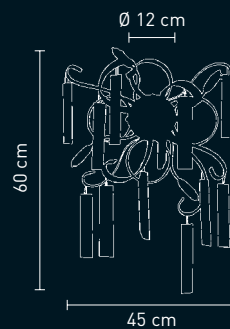

16 x 25 Watt, 230 V, G9

**WEED**

79707  
wandleuchte metall chrom /  
aluminium, kristall klar  
wall lamp metal chrome /  
aluminium, crystal clear

4 x 25 Watt, 230 V, G9

**WEED**

79701  
pendelleuchte metall chrom /  
aluminium, kristall klar  
pendant lamp metal chrome /  
aluminium, crystal clear