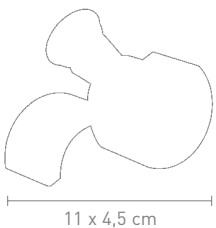

MIRACLE

79226
tischleuchte aluminium
table lamp aluminium

20 Watt, 12 V, MR11

4 029599 015277