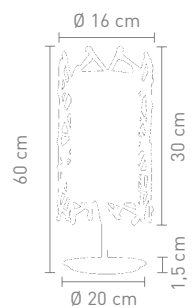

SPIDER

79160
tischleuchte metall chrom,
acryl chrom / weiß
table lamp metal chrome,
acrylic chrome / white

max. 60 Watt, 230 V, E27