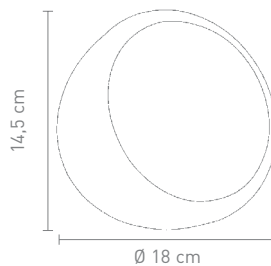

NOSTALGIE MINI LED

4 Watt, MR16, LED, RGB

79072
tischleuchte kunststoff schwarz
farbwechsler mit fernbedienung
table lamp plastic black
colour changer with remote control

79073
tischleuchte kunststoff weiß
farbwechsler mit fernbedienung
table lamp plastic white
colour changer with remote control