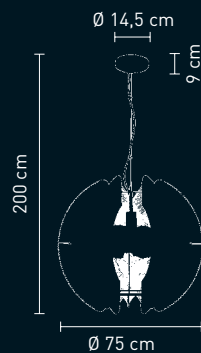

KINETA

79145
pendelleuchte metall chrom,
acryl chrom
pendant lamp metal chrome,
acrylic chrome

max 100 Watt, 230 V, E27

79143
pendelleuchte metall chrom,
acryl chrom
pendant lamp metal chrome,
acrylic chrome

max. 60 Watt, 230 V, E27