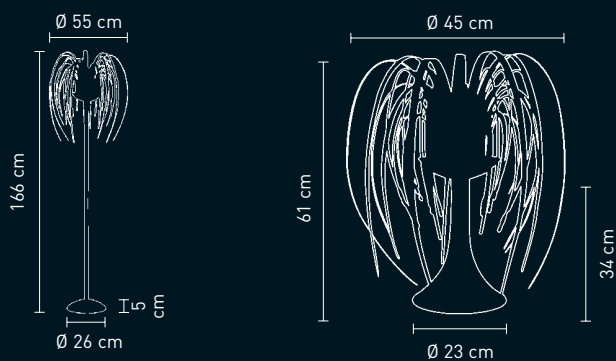

#### LEAVE

79895  
stehleuchte metall chrom, aluminium  
floor lamp metal chrome, aluminium

14 x 10 Watt, 12 V, G4

79890  
tischleuchte metall chrom, aluminium  
table lamp metal chrome, aluminium

14 x 10 Watt, 12 V, G4