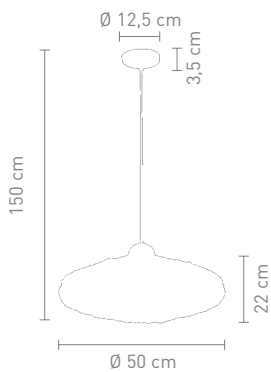

2 x max. 9 Watt ESL, 230 V, E14

**UFO**

79148  
pendelleuchte metall chrom, acryl chrom  
pendant lamp metal chrome, acrylic chrome

max. 60 Watt, 230 V, E27

**ORIENT**

79147  
pendelleuchte metall chrom,  
acryl chrom  
pendant lamp metal chrome,  
acrylic chrome