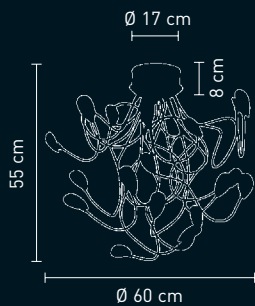

COBRA

79215
deckenleuchte metall chrom
ceiling lamp metal chrome

18 x 10 Watt, 12 V, G4

COBRA

79216
deckenleuchte metall chrom
ceiling lamp metal chrome

25 x 10 Watt, 12 V, G4