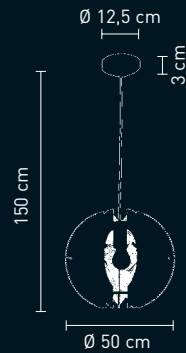

KINETA

79145
pendelleuchte metall chrom,
acryl chrom
pendant lamp metal chrome,
acrylic chrome

max 100 Watt, 230 V, E27

79143
pendelleuchte metall chrom,
acryl chrom
pendant lamp metal chrome,
acrylic chrome

max. 60 Watt, 230 V, E27