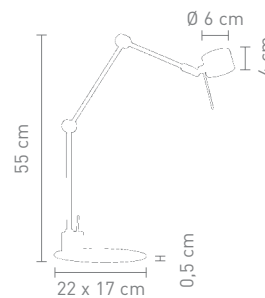

LIGHT STRIPE

79010
tischleuchte alu dibond weiß
table lamp alu dibond white

36 SMD LEDs, 2700K

79011
tischleuchte alu dibond schwarz
table lamp alu dibond black

36 SMD LEDs, 2700K

ASTRO

92511
tischleuchte metall chrom, aluminium
table lamp metal chrome, aluminium

3 x 1 Watt, LED, 3100K