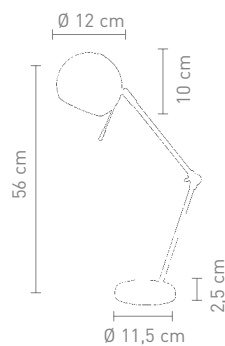

TINA

40 Watt, 230 V, G9

92234
tischleuchte metall chrom, metall weiß
table lamp metal chrome, metal white

4 029599 041153

92233
tischleuchte metall chrom, metall orange
table lamp metal chrome, metal orange

4 029599 041146

92232
tischleuchte metall chrom, metall schwarz
table lamp metal chrome, metal black

4 029599 041139

92231
tischleuchte metall chrom
table lamp metal chrome

4 029599 041122