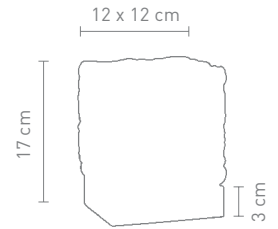

SIX

20 Watt, 12 V, G4

79153
tischleuchte aluminium silber
table lamp aluminium silver

79154
tischleuchte aluminium violett
table lamp aluminium purple

Design: add Design