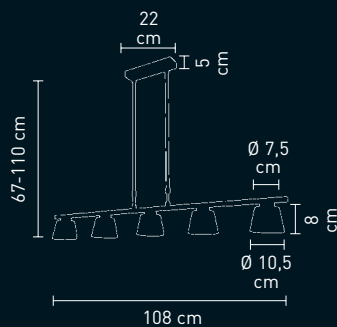

4 029599 011910

**JUPPY**

40 Watt, 230 V, G9

92065  
stehleuchte metall satin  
floor lamp metal satin

92066  
stehleuchte metall chrom, metall black  
floor lamp metal chrome, metal black

92067  
stehleuchte metall satin, glas weiß  
floor lamp metal satin, glass white