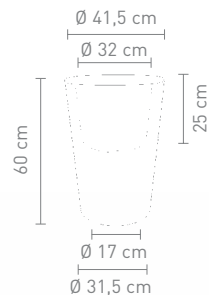

TREND LED

88346
outdoorleuchte kunststoff weiß matt
farbwechsler mit fernbedienung
outdoor lamp plastic white
colour changer with remote control

LED, RGB