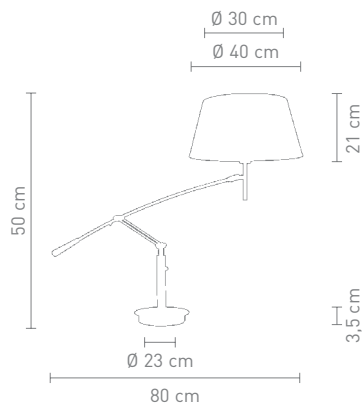

TOLEDO

91444
tischleuchte metall satin, textil weiß
table lamp metal satin, textile white

max. 100 Watt, 230 V, E27