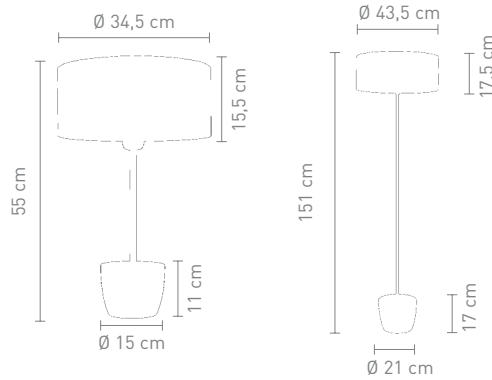

FLOWER

92521
tischleuchte metall chrom / beton, textil schwarz
table lamp metal chrome / concrete, textile black

max. 60 Watt, 230 V, E27

92525
stehleuchte metall chrom / beton, textil schwarz
floor lamp metal chrome / concrete, textile black

max. 60 Watt, 230 V, E27