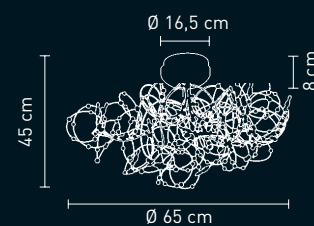

ORION

79506
deckenleuchte metall satin, kristall klar
ceiling lamp metal satin, crystal clear

12 x 10 Watt, 12 V, G4

79504
wandleuchte metall satin, kristall klar
wall lamp metal satin, crystal clear

6 x 10 Watt, 12 V, G4

79505
stehleuchte metall satin, kristall klar
floor lamp metal satin, crystal clear

10 x 10 Watt, 12 V, G4