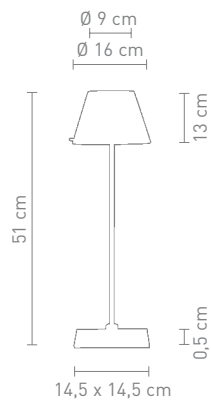

JUNIOR

92770
tischleuchte metall satin, glas weiß
table lamp metal satin, glass white

60 Watt, 230 V, G9

4 029599 010920