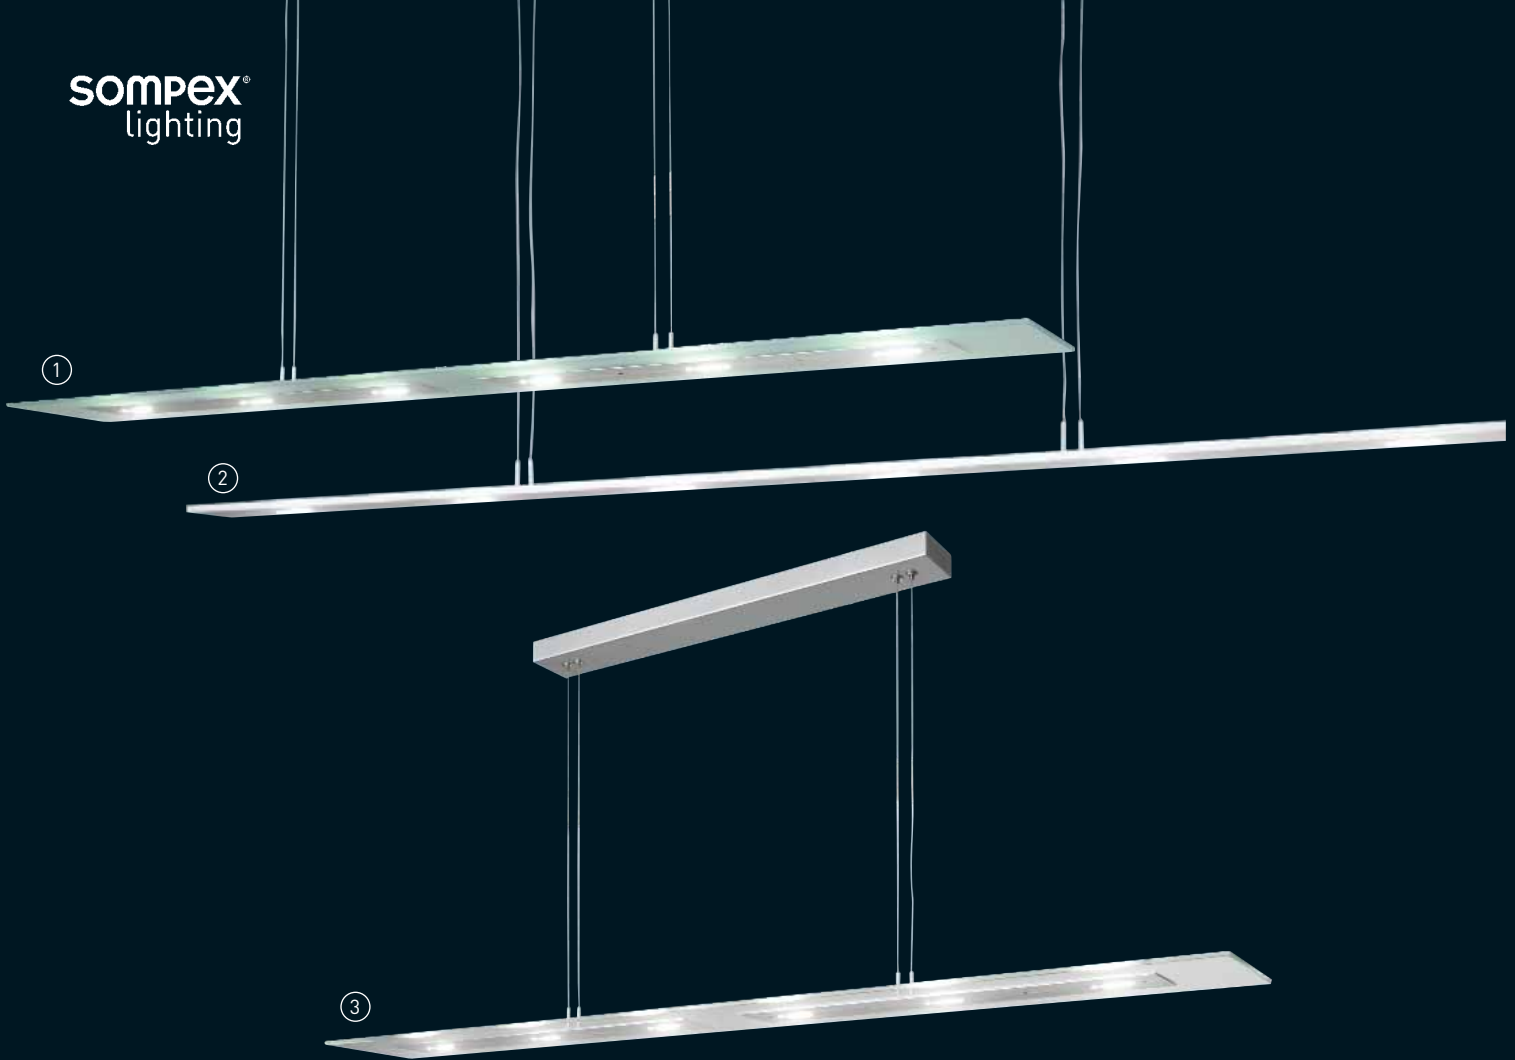

6 x 3 Watt, LED, 3500K

④ **ULTRA**  
79077  
tischleuchte aluminium  
table lamp aluminium  
2 x 3 Watt, LED, 3500K

⑤ **ULTRA**  
91021  
stehleuchte metall satin, glas smoke  
floor lamp metal satin, glass smoke  
4 x 6 Watt, LED, 3500K