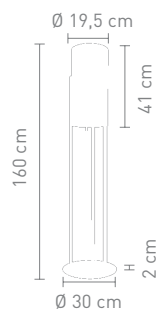

TRIO

91052
stehleuchte metall chrom, acryl weiß
floor lamp metal chrome, acrylic white

2 x 11 Watt ESL, 230 V, E27