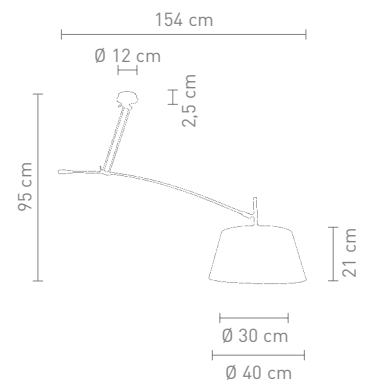

TOLEDO

91442
pendelleuchte metall satin, textil weiß
pendant lamp metal satin, textile white

max. 100 Watt, 230 V, E27