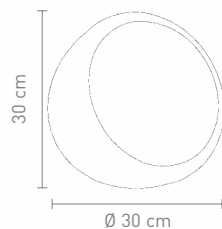

max. 11 Watt ESL, 230 V, E27

IP 44

79076  
outdoorleuchte kunststoff weiß  
outdoor lamp plastic white

max. 11 Watt ESL, 230 V, E27

IP 44

**MORITZ**

88331  
outdoorleuchte metall silber, kunststoff weiß  
outdoor lamp metal silver, plastic white