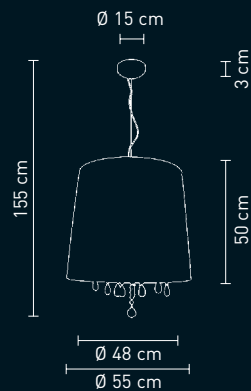

ORGANZA

10 x max. 40 Watt, 230 V, E14

79297

pendelleuchte metall chrom, organza schwarz
pendant lamp metal chrome, organza black

79317

pendelleuchte metall chrom, organza weiß
pendant lamp metal chrome, organza white