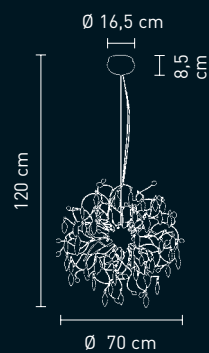

VENUS

79690
pendelleuchte metall chrom, kristall multicolor
pendant lamp metal chrome, crystal multicolour

15 x 10 Watt, 12 V, G4

79693
deckenleuchte metall chrom, kristall multicolor
ceiling lamp metal chrome, crystal multicolour

9 x 10 Watt, 12 V, G4