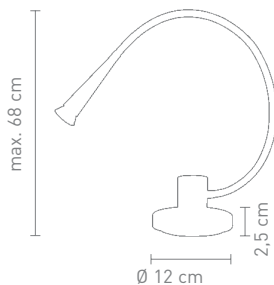

**CANDLE**

92990  
 tischleuchte metall satin, glas weiß  
 table lamp metal satin, glass white

40 Watt, 230 V, G9

**NECK**

79238  
 tischleuchte aluminium  
 table lamp aluminium

20 Watt, 12 V, MR11

**TROMPET**