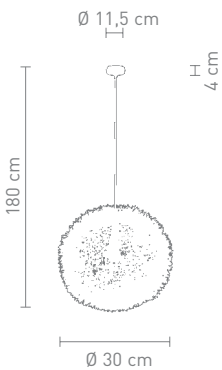

max. 60 Watt, 230 V, E27

79850  
pendelleuchte metall chrom, aluminium  
pendant lamp metal chrome, aluminium

max. 60 Watt, 230 V, E27

4 029599 016144

79853  
tischleuchte metall chrom, aluminium  
table lamp metal chrome, aluminium