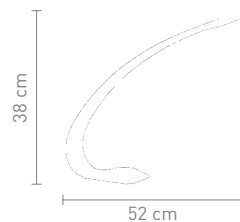

KYMA

79015
tischleuchte alu dibond silber
table lamp alu dibond silver

1 LED, 3,5 Watt, 2700K

4 029599 040798

79016
tischleuchte alu dibond schwarz/silber
table lamp alu dibond black/silver

1 LED, 3,5 Watt, 2700K

4 029599 040804