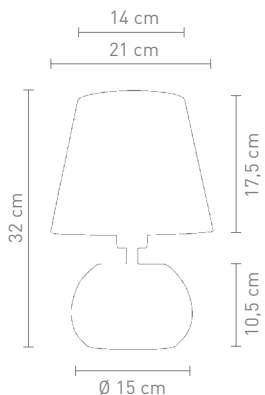

GIMMI

91031
tischleuchte metall chrom, pvc chrom
table lamp metal chrome, pvc chrome

max. 40 Watt, 230 V, E14