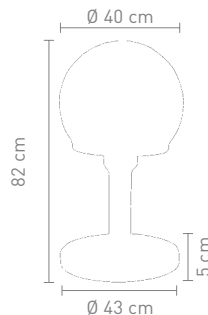

max. 100 Watt, 230 V, E27

IP 44

**BIG BUBBLE**

79659  
outdoorleuchte kunststoff  
weiß matt  
outdoor lamp plastic  
white matt

max. 75 Watt, 230 V, E27

IP 44

**LED RGB LEUCHTMITTEL**

79664  
led rgb leuchtmittel für big bubble  
inkl. ferbedienung  
led rgb bulb for big bubble  
incl. remote control

3,6 Watt, E27, 60 LEDs, RGB

**E27 EINSATZ**

79663  
e27 einsatz für led rgb leuchtmittel  
e27 bulb fitting for led rgb bulb

Ø 40 cm  
Ø 50 cm  
Ø 65 cm

**NOSTALGIE OUTDOOR**

79075  
outdoorleuchte kunststoff schwarz  
outdoor lamp plastic black