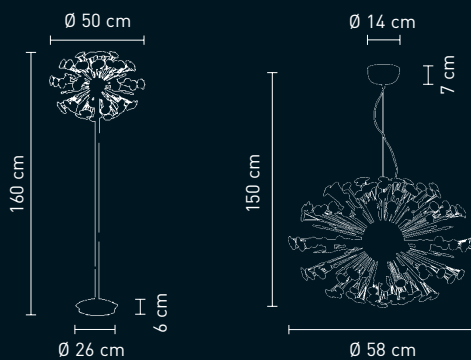

CLOUD

79427
stehleuchte metall chrom, kristall klar
floor lamp metal chrome, crystal clear

10 x 20 Watt, 12 V, G4

79423
pendelleuchte metall chrom, kristall klar
pendant lamp metal chrome, crystal clear

10 x 20 Watt, 12 V, G4