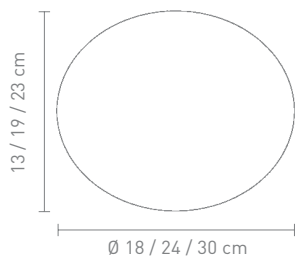

GLAS OVAL

79620
tischleuchte glas weiß
table lamp glass white

max. 40 Watt, 230 V, E14

79621
tischleuchte glas weiß
table lamp glass white

max. 40 Watt, 230 V, E14

79622
tischleuchte glas weiß
table lamp glass white

max. 40 Watt, 230 V, E14