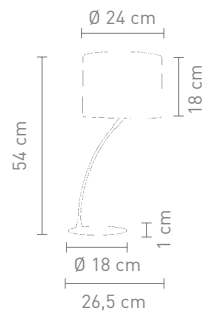

ANNETT

92125
tischleuchte metall satin, textil weiß
table lamp metal satin, textile white

max. 60 Watt, 230 V, E27

92126
stehleuchte metall satin, textil weiß
floor lamp metal satin, textile white
max. 60 Watt, 230 V, E27