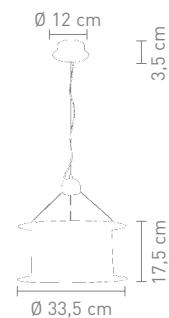

Design: Eckhard Knuth

IMAGE

35 Watt, 12 V, Halostar

79091
pendelleuchte kunststoff silber, acryl klar
hologramm 360°
pendant lamp plastic silver, acrylic clear
hologram 360°

4 029599 039297

79092
pendelleuchte kunststoff silber, acryl klar
hologramm 360°
pendant lamp plastic silver, acrylic clear
hologram 360°

4 029599 039303

79093
pendelleuchte kunststoff silber, acryl klar
hologramm 360°
pendant lamp plastic silver, acrylic clear
hologram 360°

4 029599 039310