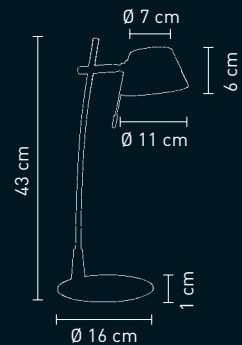

FRITZ

92051
tischleuchte metall chrom, glas weiß
table lamp metal chrome, glass white

40 Watt, 230 V, G9

4 029599 034520