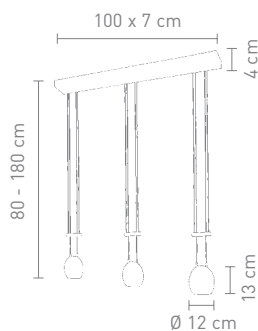

STRAUSS

79181
zugpendelleuchte metall satin, straußenei
pendant lamp metal satin, ostrich egg

max. 60 Watt, 230 V, E27

79183
zugpendelleuchte metall satin, straußenei
pendant lamp metal satin, ostrich egg

3 x 50 Watt, 12V, G6.35