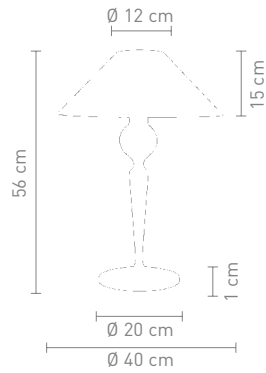

BERN

max. 60 Watt, 230 V, E27

79402
tischleuchte metall chrom
table lamp metal chrome

79403
tischleuchte metall schwarz chrom
table lamp metal black chrome

79404
tischleuchte metall gold
table lamp metal gold