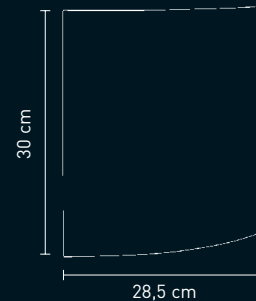

CUBE

92366
wandleuchte metall satin,
glas klar
wall lamp metal satin,
glass clear

2 x 20 Watt, 12 V, G4