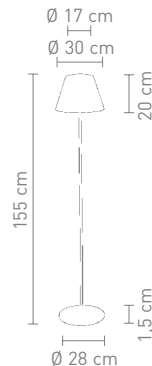

MAXI

92185
stehleuchte metall satin, glas weiß
floor lamp metal satin, glass white

max. 60 Watt, 230 V, E27