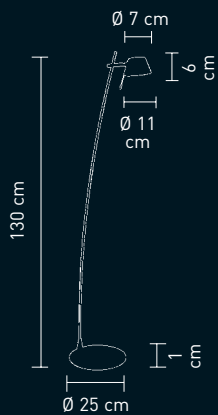

Design: Sompex

FRITZ

92052
stehleuchte metall chrom, glas weiß
floor lamp metal chrome, glass white

40 Watt, 230 V, G9

4 029599 034537

FRITZ

92051
tischleuchte metall chrom, glas weiß
table lamp metal chrome, glass white

40 Watt, 230 V, G9

4 029599 034520