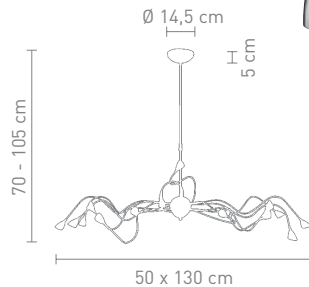

OCTOPUS

79715
pendelleuchte metall satin, glas weiß
pendant lamp metal satin, glass white

15 x 10 Watt, 12 V, G4

OCTOPUS

79730
stehleuchte metall satin, glas weiß
floor lamp metal satin, glass white

14 x 10 Watt, 12 V, G4

79731
stehleuchte metall satin, glas weiß
floor lamp metal satin, glass white

10 x 10 Watt, 12 V, G4

79732
tischleuchte metall satin, glas weiß
table lamp metal satin, glass white

5 x 10 Watt, 12 V, G4