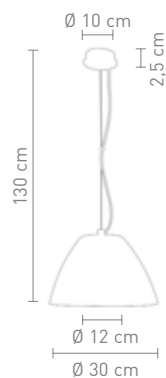

92005  
pendelleuchte metall chrom, aluminium silber  
pendant lamp metal chrome, aluminium silver

max. 60 Watt, 230 V, E27

**OCTOPUS**

79715  
pendelleuchte metall satin, glas weiß  
pendant lamp metal satin, glass white