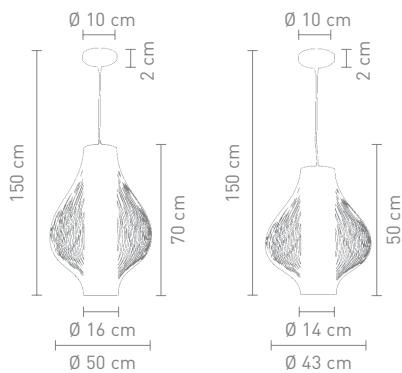

TOKIO

79736

pendelleuchte metall satin, pvc weiß
pendant lamp metal satin, pvc white

max. 40 Watt, 230 V, E27

4 029599 041559

79735

pendelleuchte metall satin, pvc weiß
pendant lamp metal satin, pvc white

max. 40 Watt, 230 V, E27

4 029599 041542